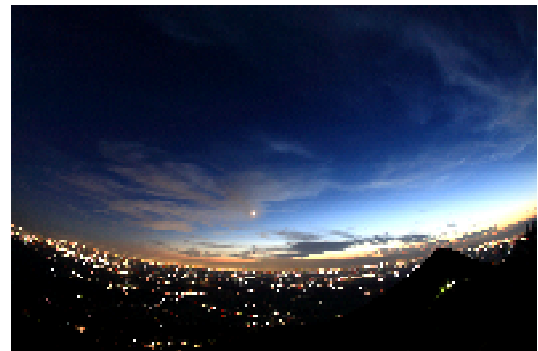

平成23年12月10日
筑波観光鉄道株式会社

筑波山ロープウェイ

筑波山頂deクリスマス 開催

筑波観光鉄道株式会社では、下記の期間、筑波山ロープウェイ夜間運行のイベントとして、『**筑波山頂deクリスマス**』を開催致します。

関東平野一望の夜景を見ながら過ごすクリスマスは、冬の寒さを忘れるほどの壮大です。

ケーキやプレゼントサービスもございますので、ご家族で、カップルで、是非、お越し下さい。

記

- I. 実施日 平成23年12月23日(金)～25日(日) ※荒天時中止
- II. 実施場所 筑波山ロープウェイ女体山駅
- III. 開催時間 各日 17時00分～21時00分
- IV. 実施内容
 - 1. 筑波山頂イルミネーション点灯式
 - 2. ケーキとお飲み物のサービス(各日100名様)
 - 3. お子様にサンタクロースからのプレゼント(先着数量限定)
 - 4. マジックショー開催(23日のみ)
 - 5. 素敵な景品がもらえるゲーム大会(24、25日のみ)
- V. ロープウェイ料金
大人往復1,000円 小学生以下無料
- VI. その他・注意点
強風・雨天時にはやむを得ず中止する場合がございます。お越の際は、念のため、下記に問合せいただくことをご勧め致します。また、筑波山の山頂は、平地に比べ、最大4℃ほど気温が下がります。十分な防寒着でお越し下さい。