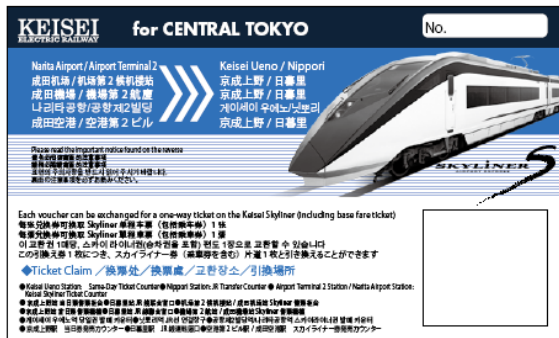

あの便利でお得な「スカイライナー&メトロパス」がパワーUPして帰ってきた！

「KEISEI SKYLINER & METRO PASS」を発売！

平成23年4月28日（木）から成田空港駅・空港第2ビル駅にて発売します

京成電鉄（本社：東京都墨田区、社長：花田 力）と東京メトロ（本社：東京都台東区、社長：梅崎 壽）では、平成23年4月28日（木）から、成田空港駅および空港第2ビル駅のスカイライナー券発売窓口にて、日本を訪れる海外からのお客様を対象にした企画乗車券「KEISEI SKYLINER & METRO PASS」を発売いたします。

これは、平成20年7月18日から平成22年3月31日まで、訪日外国人のお客様を対象に発売し、好評を得ていた「スカイライナー&メトロパス」を、新しくなったスカイライナーの運賃・料金をベースに再度価格を見直して発売するものです。

また、「スカイライナー&メトロパス」は東京メトロの1日券または2日券と片道のスカイライナー券・乗車券をセットにして発売しておりましたが、「KEISEI SKYLINER & METRO PASS」は、上記の片道の商品に加え、往復のスカイライナー券・乗車券をセットにした商品を新たに追加します。

日本を訪れる海外からのお客様は、一度で、スカイライナーと東京メトロの乗車券を購入することができるよう、別々に購入するよりも非常にお求めやすい価格となっております。

「KEISEI SKYLINER & METRO PASS」の発売概要につきましては別紙のとおりです。

「KEISEI SKYLINER & METRO PASS」

（上：スカイライナー引換券、下：東京メトロ1日券と2日券）