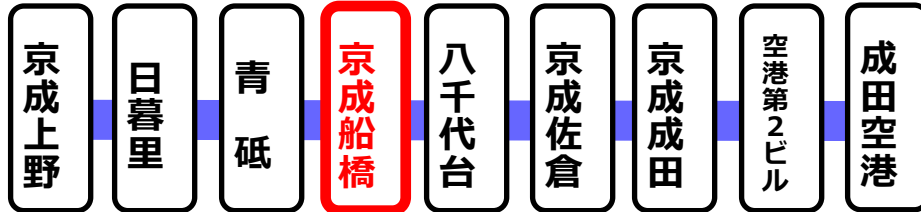

2. 主な変更内容

- (1) モーニングライナー・イブニングライナーの停車駅を変更【平日、土曜・休日】
  モーニングライナー・イブニングライナーの停車駅に「京成船橋」を追加し、通勤等のお客様の利便性向上を図ります。（現行停車駅：日暮里、青砥、八千代台、京成佐倉、京成成田、空港第2ビル）

① 停車駅

② 運転時刻

【平日ダイヤ】

《モーニングライナー》

列車	60号		62号		64号		66号	
	現行	改正後	現行	改正後	現行	改正後	現行	改正後
成田空港 発	...	...	...	...	7:49	7:49	8:37	8:37
空港第2ビル 発	...	...	...	...	7:52	7:52	8:40	8:40
京成成田 発	5:33	5:33	6:04	6:04	8:02	8:02	8:49	8:49
京成佐倉 発	5:43	5:43	6:15	6:15	8:13	8:13	8:59	8:59
八千代台 発	5:57	5:56	6:30	6:29	8:27	8:27	9:12	9:12
京成船橋 着	レ	6:06	レ	6:39	レ	8:37	レ	9:22
京成船橋 発	レ	6:08	レ	6:41	レ	8:39	レ	9:24
青砥 着	6:20	6:20	6:54	6:54	8:53	8:53	9:35	9:37
日暮里 着	6:30	6:30	7:04	7:04	9:04	9:04	9:45	9:47
京成上野 着	6:35	6:35	7:09	7:09	9:09	9:09	9:50	9:52

《イブニングライナー》

列車	61号		63号		65号		67号		69号		71号		73号	
	現行	改正後	現行	改正後	現行	改正後	現行	改正後	現行	改正後	現行	改正後	現行	改正後
京成上野 発	18:00	18:00	18:40	18:40	19:20	19:20	20:00	20:00	21:00	21:00	22:00	22:00	23:00	23:00
日暮里 発	18:06	18:06	18:46	18:46	19:26	19:26	20:06	20:06	21:06	21:06	22:06	22:06	23:05	23:05
青砥 発	18:18	18:16	18:59	18:57	19:38	19:37	20:18	20:17	21:18	21:18	22:18	22:18	23:17	23:16
京成船橋 着	レ	18:28	レ	19:11	レ	19:52	レ	20:33	レ	21:30	レ	22:30	レ	23:28
京成船橋 発	レ	18:30	レ	19:13	レ	19:54	レ	20:35	レ	21:32	レ	22:32	レ	23:30
八千代台 着	18:40	18:41	19:24	19:24	20:04	20:04	20:45	20:45	21:42	21:42	22:42	22:42	23:39	23:41
京成佐倉 着	18:52	18:53	19:36	19:36	20:16	20:16	20:57	20:57	21:54	21:54	22:53	22:53	23:50	23:53
京成成田 着	19:02	19:02	19:45	19:45	20:26	20:26	21:07	21:07	22:04	22:04	23:03	23:03	24:00	24:02
空港第2ビル 着	...	...	19:53	19:53	20:38	20:33	21:15	21:15	...	...	...	...	24:07	24:09
成田空港 着	...	...	19:56	19:56	20:42	20:42	21:18	21:18	...	...	...	...	24:10	24:12

レ...通過

【土曜・休日ダイヤ】

《モーニングライナー》

列車	60号		62号		64号		66号	
	現行	改正後	現行	改正後	現行	改正後	現行	改正後
成田空港 発	...	...	...	...	7:50	7:49	8:36	8:36
空港第2ビル 発	...	...	...	...	7:53	7:52	8:39	8:39
京成成田 発	5:35	5:35	6:11	6:11	8:03	8:01	8:48	8:48
京成佐倉 発	5:46	5:46	6:22	6:21	8:13	8:11	8:59	8:59
八千代台 発	5:58	5:58	6:37	6:34	8:26	8:24	9:12	9:12
京成船橋 着	レ	6:08	レ	6:44	レ	8:34	レ	9:22
京成船橋 発	レ	6:10	レ	6:46	レ	8:36	レ	9:24
青砥 着	6:22	6:22	6:59	6:59	8:49	8:49	9:35	9:37
日暮里 着	6:31	6:32	7:09	7:09	8:58	8:58	9:45	9:47
京成上野 着	6:36	6:37	7:14	7:14	9:03	9:03	9:50	9:52

《イブニングライナー》

列車	61号		63号		65号		67号		69号		71号		73号	
	現行	改正後	現行	改正後	現行	改正後	現行	改正後	現行	改正後	現行	改正後	現行	改正後
京成上野 発	18:00	18:00	18:40	18:40	19:20	19:20	20:00	20:00	21:00	21:00	22:00	22:00	23:00	23:00
日暮里 発	18:06	18:06	18:46	18:46	19:26	19:26	20:06	20:06	21:06	21:06	22:06	22:06	23:05	23:05
青砥 発	18:17	18:17	18:57	18:57	19:37	19:37	20:18	20:18	21:18	21:17	22:18	22:16	23:17	23:16
京成船橋 着	レ	18:30	レ	19:10	レ	19:50	レ	20:30	レ	21:29	レ	22:28	レ	23:28
京成船橋 発	レ	18:32	レ	19:12	レ	19:52	レ	20:32	レ	21:31	レ	22:30	レ	23:30
八千代台 着	18:41	18:42	19:22	19:22	20:02	20:03	20:42	20:42	21:42	21:42	22:40	22:40	23:40	23:41
京成佐倉 着	18:53	18:54	19:33	19:34	20:13	20:14	20:54	20:54	21:54	21:54	22:52	22:52	23:52	23:52
京成成田 着	19:02	19:03	19:43	19:43	20:23	20:24	21:04	21:04	22:03	22:03	23:01	23:02	24:01	24:02
空港第2ビル 着	...	...	19:50	19:51	20:30	20:31	21:11	21:11	...	...	...	...	24:09	24:09
成田空港 着	...	...	19:53	19:53	20:33	20:34	21:18	21:18	...	...	...	...	24:11	24:12

レ...通過