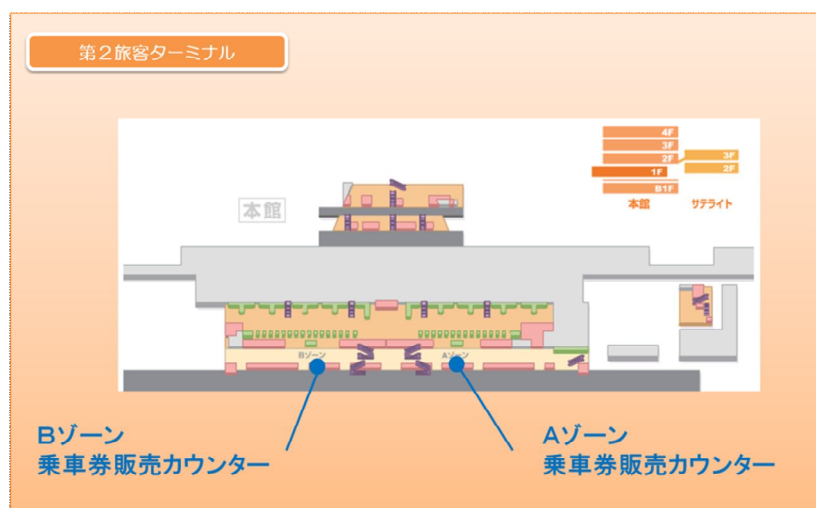

「TOKYOウエルカムセット・都心アクセス&地下鉄共通パス」の概要

1. 名称 TOKYOウエルカムセット・都心アクセス&地下鉄共通パス
2. 内容 京成電鉄成田空港駅・空港第2ビル駅から京成上野駅または押上駅の片道乗車券と東京メトロ・都営地下鉄の共通一日乗車券がセットになった企画乗車券
  ※どなたでもご購入いただけます
3. 発売開始日 平成24年4月23日（月）
4. 発売箇所 ①京成線成田空港駅及び空港第2ビル駅の各乗車券発売窓口
  ②第1旅客ターミナル1階、南ウイング及び北ウイング乗車券販売カウンター
  ③第2旅客ターミナル1階、Aゾーン及びBゾーン乗車券販売カウンター

＜成田空港ターミナルビル内乗車券販売カウンターの位置＞