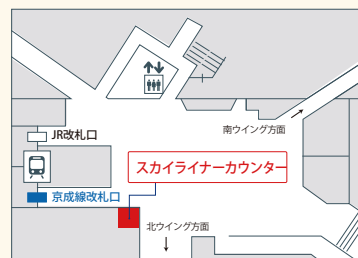

成田空港駅 (成田第1ターミナル)