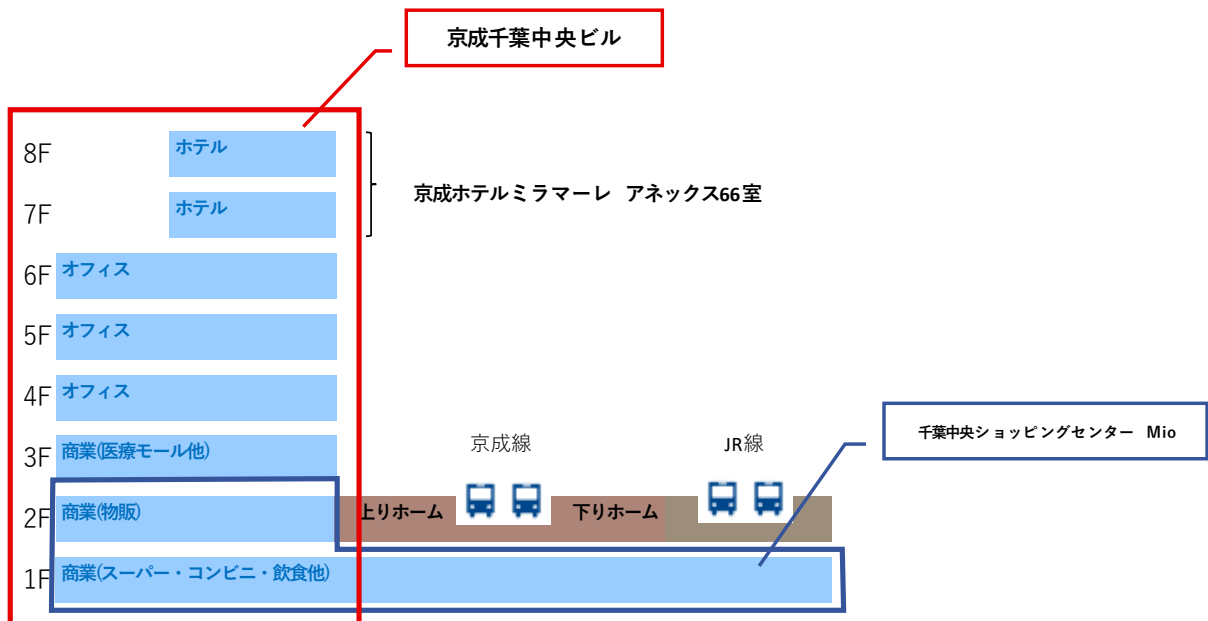

2. 開業日

2021年10月29日(金)

※以下の店舗は開業日が異なります。

ファミリーマート 2021年9月9日(木)先行オープン
医療モール 2022年1月下旬予定

3. 規模構造

地上8階 鉄骨造

4. 延床面積

約11,000㎡

5. 用途

- 1～3階: 商業(スーパーマーケット・物販・医療モール他)
- 4～6階: オフィス
- 7～8階: ホテル(京成ホテルミラマーレ アネックス)

6. 出店店舗

【京成千葉中央ビルエリア】

用途	階層	店舗名(業種)	紹介文
商業フロア	1階	リブレ京成 (スーパーマーケット) 	京成グループのスーパーマーケット「リブレ京成」です。駅をご利用の方や周辺にお住いの方など地域のニーズにお応えし、良質な商品・サービスを提供し便利にご利用いただけるお店づくりを目指します。是非ご利用ください。
		ファミリーマート (コンビニエンスストア) 	おいしいお弁当やホットスナック、毎日たべたい各種お惣菜をご用意しております。 便利で明るく、地域の皆様に愛されるコンビニエンスストアを目指します。
		整体×骨盤カラダファクトリー (サービス) 	カラダと向き合って 20 周年!海外国内 340 店舗以上展開するカラダファクトリーの新店舗が千葉中央駅に OPEN します!!1700 万人の施術実績を誇るプロの技術を体験しませんか?
	2階	ダイソー (100円ショップ) 	「だんぜん!ダイソー」 豊富な品揃え、高品質な商品、ユニークなアイデアでお客さまに楽しさと豊かさをお届けします。ご来店を心よりお待ちしております。
	3階	KEISEI×BIZcomfort (サービス) 	リモート会議対応ブースや来客対应用会議室も備えたシェアオフィス。テレワークやサテライトオフィス機能、スタートアップや副業など様々なニーズを満たします。