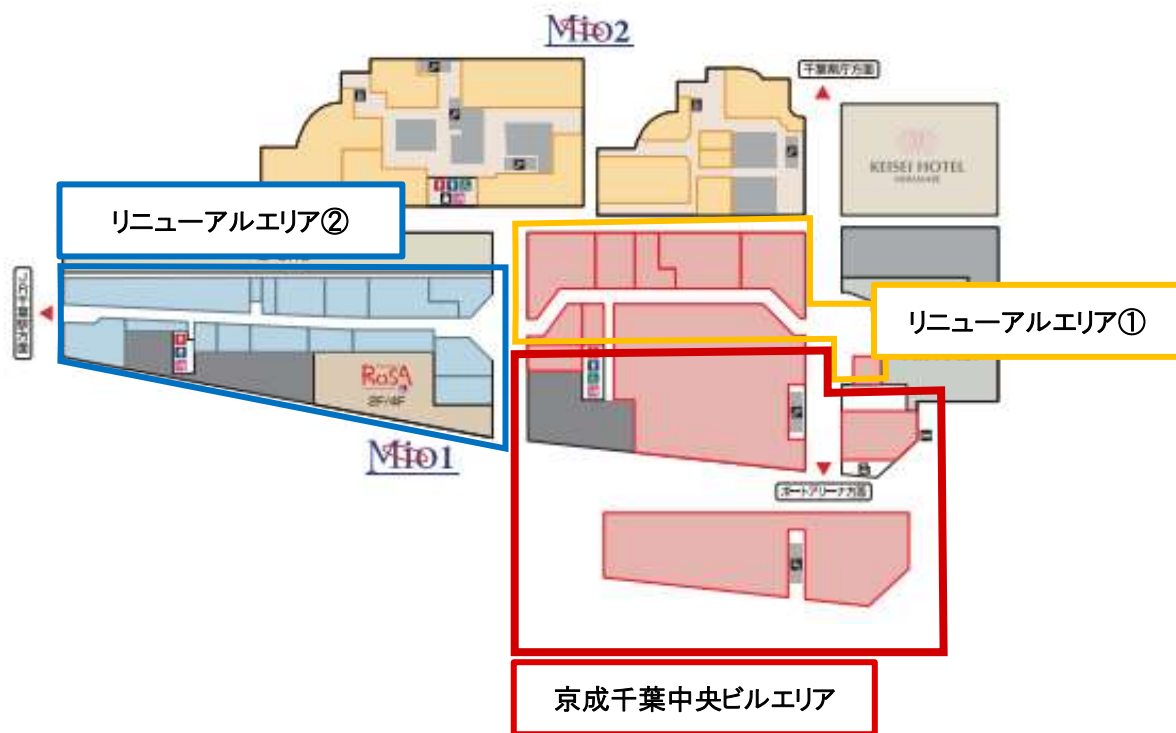

5. 用途

- 1～3階: 商業(スーパーマーケット・物販・医療モール他)
- 4～6階: オフィス
- 7～8階: ホテル(京成ホテルミラマーレ アネックス)

6. 出店店舗

【京成千葉中央ビルエリア】

用途	階層	店舗名(業種)	紹介文
商業フロア	1階	リブレ京成 (スーパーマーケット) 	京成グループのスーパーマーケット「リブレ京成」です。駅をご利用の方や周辺にお住いの方など地域のニーズにお応えし、良質な商品・サービスを提供し便利にご利用いただけるお店づくりを目指します。是非ご利用ください。
		ファミリーマート (コンビニエンスストア) 	おいしいお弁当やホットスナック、毎日たべたい各種お惣菜をご用意しております。 便利で明るく、地域の皆様に愛されるコンビニエンスストアを目指します。
		整体×骨盤カラダファクトリー (サービス) 	カラダと向き合って 20 周年!海外国内 340 店舗以上展開するカラダファクトリーの新店舗が千葉中央駅に OPEN します!!1700 万人の施術実績を誇るプロの技術を体験しませんか?
	2階	ダイソー (100円ショップ) 	「だんぜん!ダイソー」 豊富な品揃え、高品質な商品、ユニークなアイデアでお客さまに楽しさと豊かさをお届けします。ご来店を心よりお待ちしております。
	3階	KEISEI×BIZcomfort (サービス) 	リモート会議対応ブースや来客対应用会議室も備えたシェアオフィス。テレワークやサテライトオフィス機能、スタートアップや副業など様々なニーズを満たします。

(参考)

【リニューアルエリア①】 2021年10月29日開業

用途	階層	店舗名(業種)	紹介文
商業フロア	1階	ジュピター (食品) 	アラビカ種 100%のコーヒー豆を自社工場にて直火式自家焙煎し店舗へ直送しています。その他、ワイン、チーズ、紅茶、お菓子など、オリジナル商品を含む国内外の食品を取り扱う輸入食品専門店です。
		Italian Kitchen VANSAN (飲食) 	本格的なイタリアンをカジュアルに楽しめるお店です。数々の TV でも紹介された「ストップ」と言うまでお店で削る生ハムが乗せ放題!の Pasta が1番人気です。SNS 映え抜群!!キッズルームも完備しており、ご家族も安心してご利用いただけます。
		ケンタッキーフライドチキン (飲食) 	50周年を迎えたケンタッキーフライドチキンが、Mio にテイクアウト専門店として NewOpen! 誰にも真似できないおいしさを是非、味わってください。従業員一同、お客様のご来店を心よりおまちしております。
		マクドナルド (飲食) 	おいしさと笑顔を地域の皆さまに。お客様だけではなく、従業員、そして地域の皆さまに笑顔になっていただくことがマクドナルドの存在意義であると考えております。
		リトルマーメイド (飲食) 	赤い人魚のマークが目印の焼きたてベーカリー。朝食やランチ向けのパンやサンドイッチ、定番の菓子パン、季節のおすすめスイーツをご用意しています。

【リニューアルエリア②】 2021年9月1日開業済

店舗名	業種	開業日
ドスチ	レディスウェア	9月1日
ハニーズ	レディスウェア	〃
ベイビークラブ	レディスウェア	〃
アエナ	サプリメント	〃
メジャー	服飾雑貨	〃
ママのリフォーム	洋服のお直し・リフォーム	〃
コスメティック シャイン	化粧品	〃
リズム	バッグのお直し・ブランド買取・合鍵	〃

<2021年9月9日以降オープン予定>

店舗名	業種	開業日
わくわく広場	食のセレクトショップ	10月8日
京成トラベル 千葉中央営業所	旅行代理店	10月17日
宝くじロトハウス	宝くじ	11月2日

【フロアマップ(商業エリア)】

以上