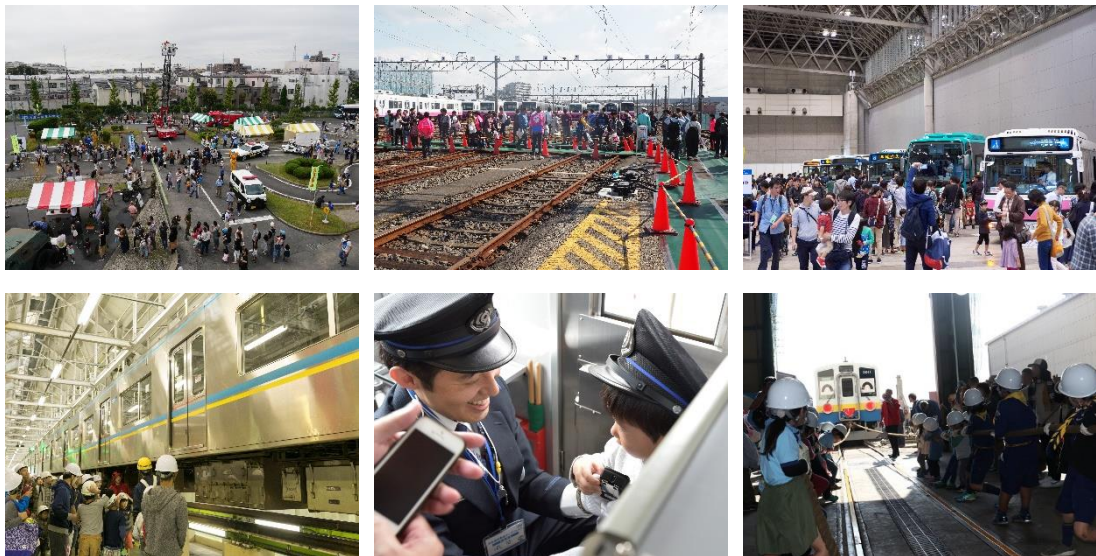

2019年 8月30日

京成グループ

「京成グループお客様感謝イベント2019」開催

9月23日(月・祝)～11月3日(日・祝)

京成電鉄(本社:千葉県市川市、社長:小林 敏也)をはじめとする京成グループでは、9月23日(月・祝)～11月3日(日・祝)の間、全6会場において「京成グループお客様感謝イベント2019」を開催します。

京成グループの鉄道4社による、普段はなかなか立ち入る事が出来ない車両基地でのイベントや、パトカーや消防車など“働く車”が大集合する「京成ドライビングスクール オータムフェスタ」、バス整備工場の見学ツアーや沿線地域の学校・団体によるステージショー等を行う「京成バスお客様感謝フェスティバル」を開催します。また、各会場では、京成グループタクシーや京成建設等、京成グループの各社の特色を活かしたゲームブースを展開します。

行楽の秋、「京成グループお客様感謝イベント2019」を是非お楽しみください。

昨年のイベント会場の様子

「京成グループお客様感謝イベント2019」の概要は次頁のとおりです。