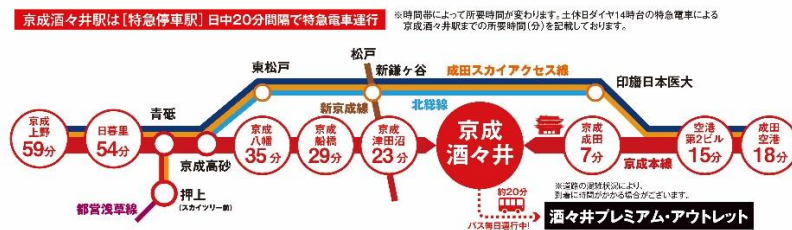

酒々井プレミアム・アウトレット開業5周年！
京成線に乗ってアウトレットでさらにおトクにお買い物
「京成線で酒々井プレミアム・アウトレットへ行こう！」
キャンペーンを実施
3月2日（金）～3月31日（土）

京成電鉄（本社：千葉県市川市、社長：小林 敏也）と、三菱地所・サイモン株式会社（本社：東京都千代田区、社長：山中 拓郎）では、3月2日（金）～3月31日（土）までの期間中、酒々井プレミアム・アウトレット開業5周年を記念して、「京成線で酒々井プレミアム・アウトレットへ行こう！」キャンペーンを実施します。

キャンペーンポスター

本キャンペーンは、酒々井プレミアム・アウトレットへの京成グループのアクセスルートの認知度向上と利用促進を目的に実施するものです。

キャンペーン期間中、お客様の最寄駅から PASMO（交通系 IC カード）をご利用して京成酒々井駅にて下車いただき、酒々井プレミアム・アウトレットでの当日お買い上げシート（税込 3,000 円以上）とともに酒々井プレミアム・アウトレット内のインフォメーションセンターにご提示いただくと、「久世福商店」のお菓子をプレゼントします。

「酒々井プレミアム・アウトレット」の最寄りとなる「京成酒々井駅」は、上野と成田空港を結ぶ京成本線の特急停車駅で、京成酒々井駅⇄酒々井プレミアム・アウトレット間の路線バスも充実しているため、便利にショッピングをお楽しみいただけます。

「京成線で酒々井プレミアム・アウトレットへ行こう！」キャンペーンの概要は、次頁の通りです。

「京成線で酒々井プレミアム・アウトレットへ行こう！」 キャンペーンの概要について

1. 実施期間 2018年3月2日（金）～3月31日（土）
2. 実施内容
 - (1) 京成線各駅からPASMO（交通系ICカード）を利用して京成酒々井駅にてご降車
 - (2) 酒々井プレミアム・アウトレット内のインフォメーションセンターにて、京成酒々井駅で当日ご利用いただいたICカードと3,000円以上のお買い上げレシートを提示
（税込・当日レシート合算可）
※ICカードの履歴を専用の機器で確認させていただきます。
 - (3) 「久世福商店」のお菓子をプレゼント
※上記は小学生以上、お一人様、一日一回まで引換が可能です。
※PASMOのほか、全国相互利用している交通系ICカードでもご利用いただけます。
※PASMOは株式会社パスモの登録商標です。
3. キャンペーンサイト http://www.premiumoutlets.co.jp/shisui/sp/keisei_2018/
※3月2日（金）10時よりご覧いただけます。
4. 施設 酒々井プレミアム・アウトレット
【所在地】千葉県印旛郡酒々井町飯積 2-4-1
【アクセス】京成酒々井駅から「ちばグリーンバス（※）」に乗車して約20分
※行先：酒々井プレミアム・アウトレット
運賃：片道260円（小人130円）
【営業時間】10:00～20:00
【ホームページ】<http://www.premiumoutlets.co.jp/shisui/>
【運営】三菱地所・サイモン株式会社