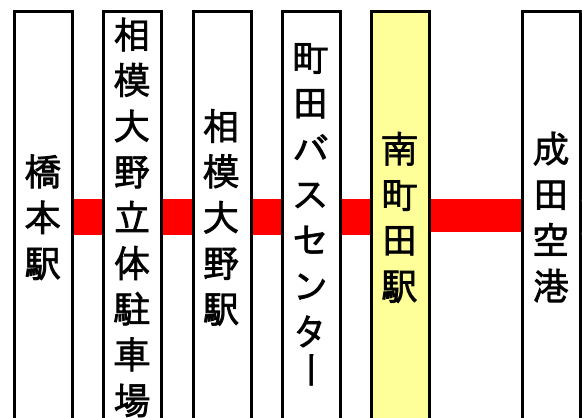

2017年5月31日
京成バス株式会社

高速バス 橋本駅・相模大野駅・町田～成田空港線
「南町田駅」へ乗り入れを開始します
 2017年7月1日(土)よりダイヤ改正

京成バス(本社:千葉県市川市、社長:齋藤 隆)では、本年7月1日(土)より、高速バス「橋本駅・相模大野駅・町田～成田空港線」で「南町田駅」ロータリーへの乗り入れを開始致します。

当路線の運行車両

当路線の運行経路図

これは、本年4月1日に東急田園都市線の南町田駅前にバスロータリーが新設されたことに伴い、南町田駅周辺の利便性向上のため乗り入れを開始するものです。

橋本駅・相模大野駅・町田～成田空港線の「南町田駅」乗り入れの詳細は次頁のとおりです。

橋本駅・相模大野駅・町田～成田空港線 「南町田駅」 乗り入れの概要

1. 運行開始日 2017年7月1日（土）
2. 運行会社 京成バス株式会社
 神奈川中央交通株式会社
 神奈川中央交通西株式会社
3. 乗り入れ路線 橋本駅・相模大野立体駐車場・相模大野駅・町田バスセンター・南町田駅

成田空港（第1ターミナル・第2ターミナル・第3ターミナル）