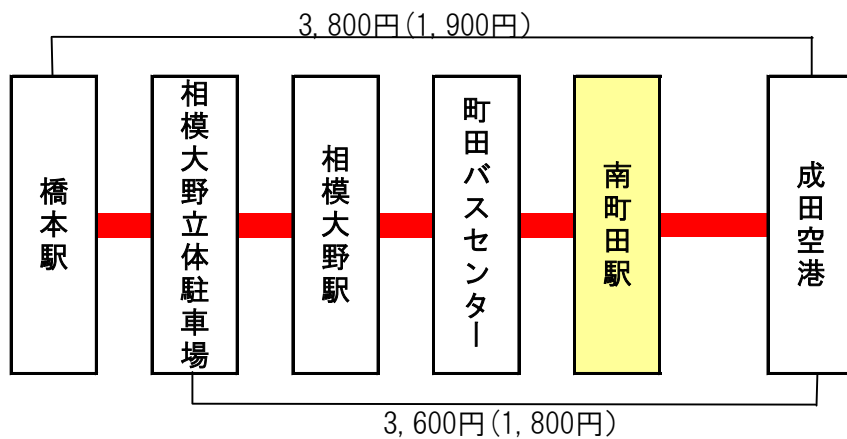

橋本駅・相模大野駅・町田～成田空港線 「南町田駅」 乗り入れの概要

1. 運行開始日   2017年7月1日（土）
2. 運行会社   京成バス株式会社
                           神奈川中央交通株式会社
                           神奈川中央交通西株式会社
3. 乗り入れ路線   橋本駅・相模大野立体駐車場・相模大野駅・町田バスセンター・南町田駅

成田空港（第1ターミナル・第2ターミナル・第3ターミナル）

4. 時刻表   別紙参照

5. 運賃

6. お客様のお問い合わせ先

京成バス株式会社 営業部

TEL 047-712-7400（月～金 9:30～17:30）

以 上