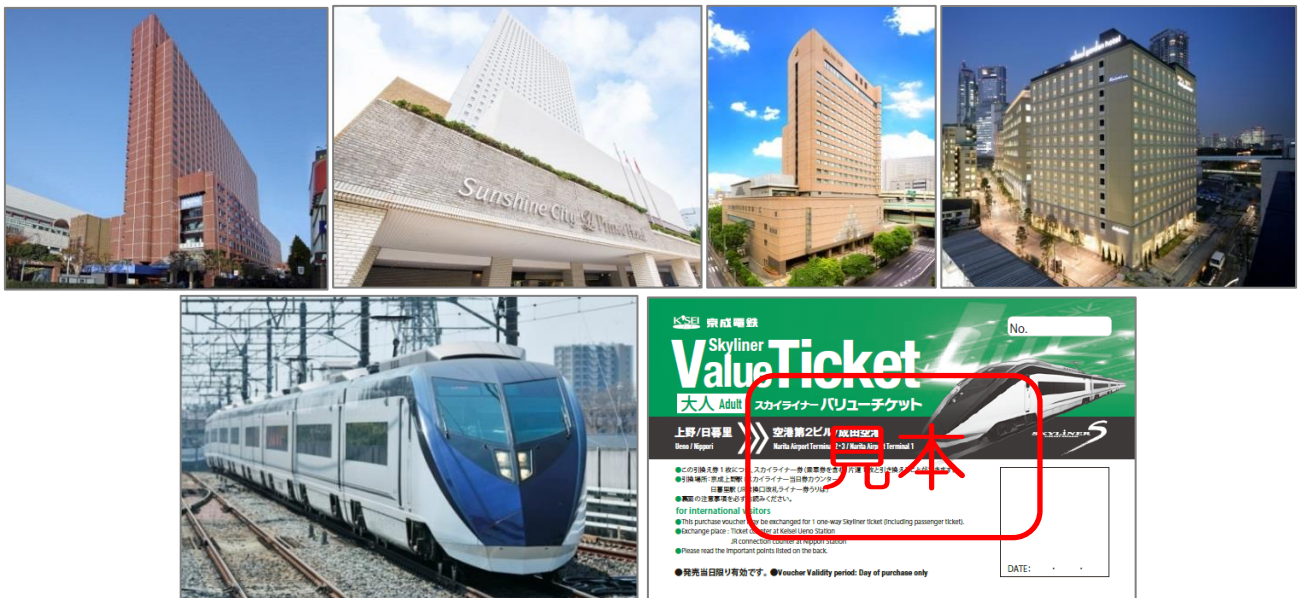

2017年5月30日
京成電鉄株式会社

帰国の旅も京成スカイライナーが便利でお得！ 訪日外国人向けの企画乗車券 「スカイライナーバリューチケット」を 新たに都内ホテルで販売します

京成電鉄（本社：千葉県市川市、社長：三枝 紀生）では、6月1日（木）より、スカイライナーのお得な企画乗車券「スカイライナーバリューチケット」の取扱箇所を拡大し、新宿プリンスホテル、サンシャインシティプリンスホテル、ロイヤルパークホテル、三井ガーデンホテル汐留イタリア街の都内4カ所で新たに販売開始します。

これは、帰国などで都内から成田空港へ向かう訪日外国人のお客さまに対し、京成スカイライナーをお得で便利にご利用いただくために実施するものです。

このたび販売する「スカイライナーバリューチケット」は、東京都心～成田空港間を最速36分で結び、本数も充実しているスカイライナーをお得にご利用いただける企画乗車券です。これまでLCC航空機内等で販売しておりましたが、増加する訪日需要を背景に、本年1月より、都内から成田空港行のスカイライナーに乗車する訪日外国人のお客さまを対象に割引を設定し、都内の外国人観光案内所で販売を開始しました。今回、新たに都内ホテルでの取扱を開始することで、訪日外国人のお客さまの購入機会をさらに拡大し、利便性の向上を図ります。

京成電鉄では、これからも訪日外国人のお客さまに日本でのご旅行をより便利で快適に、そして安心してお楽しみいただけるよう、サービスの拡大と強化に努めて参ります。

都内ホテルにおける「スカイライナーバリューチケット」販売開始に関する概要は次頁のとおりです。

写真上段：左から、新宿プリンスホテル、サンシャインシティプリンスホテル、ロイヤルパークホテル、三井ガーデンホテル汐留イタリア街

写真下段：左から京成スカイライナー、スカイライナーバリューチケット（イメージ）