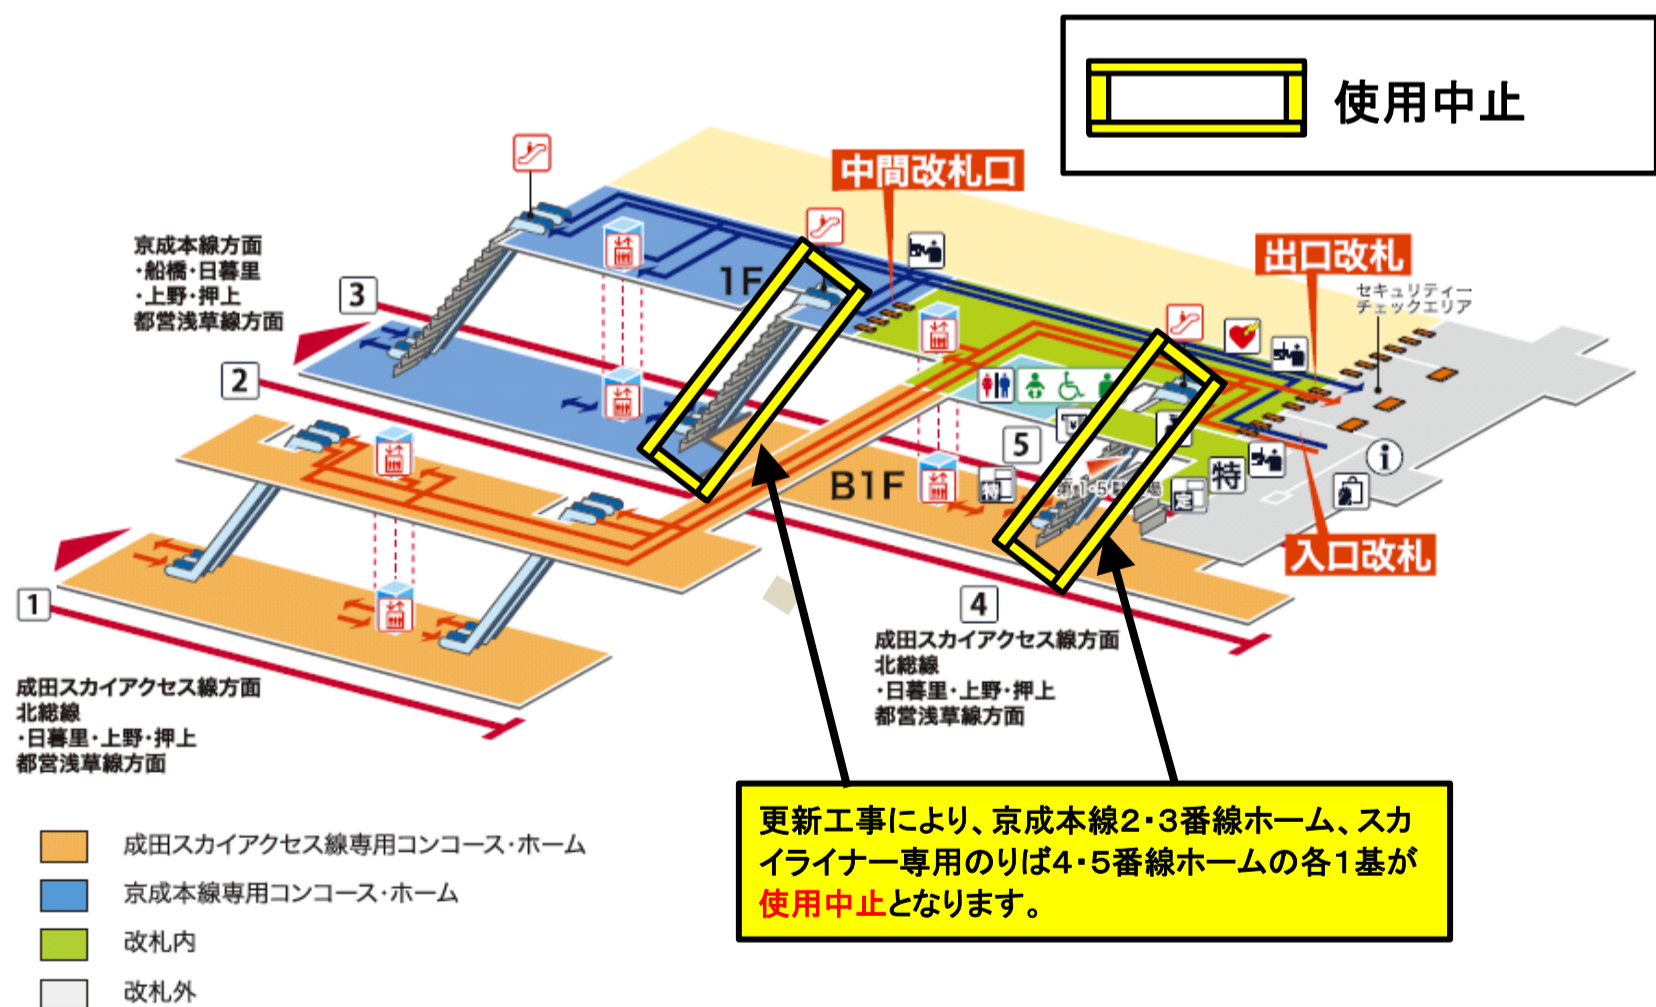

# 成田空港駅

## エスカレーター工事のご案内

「京成本線2・3番線ホーム」ならびに「スカイライナー専用のりば4・5番線ホーム」のエスカレーター更新工事（各1基）を実施いたします。

工期：平成29年5月13日（土）～7月上旬

お客様にはご不便をおかけいたしますが、ご理解・ご協力のほど、よろしくお願い申し上げます。

いろんな笑顔を結びたい