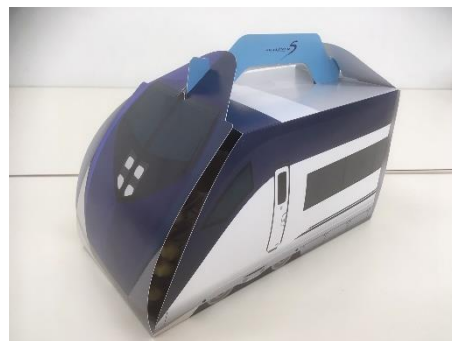

### 「クリスマス謎解きトレイン」

12月21日(土)出発進行！

京成グループの京成トラベルサービス(本社:千葉県船橋市、社長:三輪 武士)では、クリスマスの時期にあわせ、12月21日(土)に親子でもお楽しみいただけるイベント列車「クリスマス謎解きトレイン」を京成電鉄(本社:千葉縣市川市、社長:小林 敏也)の後援で運行します。

イベント列車で使用する3700形車両  
 ※異なる外観の車両となる可能性があります

スカイライナーお菓子BOX  
 (イメージ)

「クリスマス謎解きトレイン」は八広駅を出発し、特別行路で京成線都内エリアを走行します。車内では当イベントオリジナルの「謎解き」をお楽しみいただけるほか、途中で京成高砂駅の車庫線へ入るなど、イベント列車ならではの特別な乗車体験ができます。また、スカイライナーお菓子BOXを全員にプレゼント、大人の参加者限定で、レアな鉄道グッズが入っているかもしれない(?)お楽しみ袋をプレゼントします。