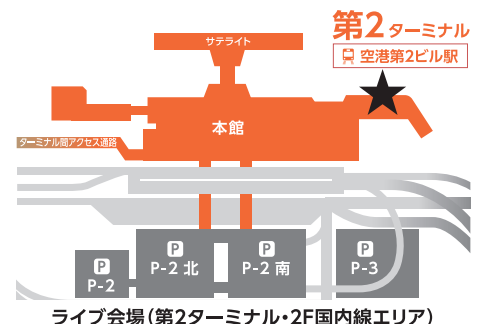

本キャンペーンをご利用いただき、国内空港史上初のバゲージ施設でのスペシャルイベントを是非、お楽しみください!

イベント概要

avex スペシャルライブ × CLUB NARITA BAGGAGE

開催日 2019年7月21日(日)

時間 19:00~22:00

対象 5月17日~6月30日の間に成田空港を6:00~7:59に出発する国内線を予約もしくは搭乗し、特設サイトより応募いただいた方(抽選でご招待)

会場 成田国際空港第2ターミナル2階南側国内線エリア特設会場

 料金 無料 ※交通費は各自負担となります。
 ※応募詳細は、朝ナリタ特設ページ(<https://www.narita-airport-morning.jp/>)もしくは対象便を運航する航空会社HPをご確認ください。
 ※アルコール類の提供が伴うため、招待客は20歳以上のみに限定

NAA 成田国際空港株式会社

〒282-8601 千葉県成田市成田国際空港内NAAビル

URL: <https://www.narita-airport.jp/>