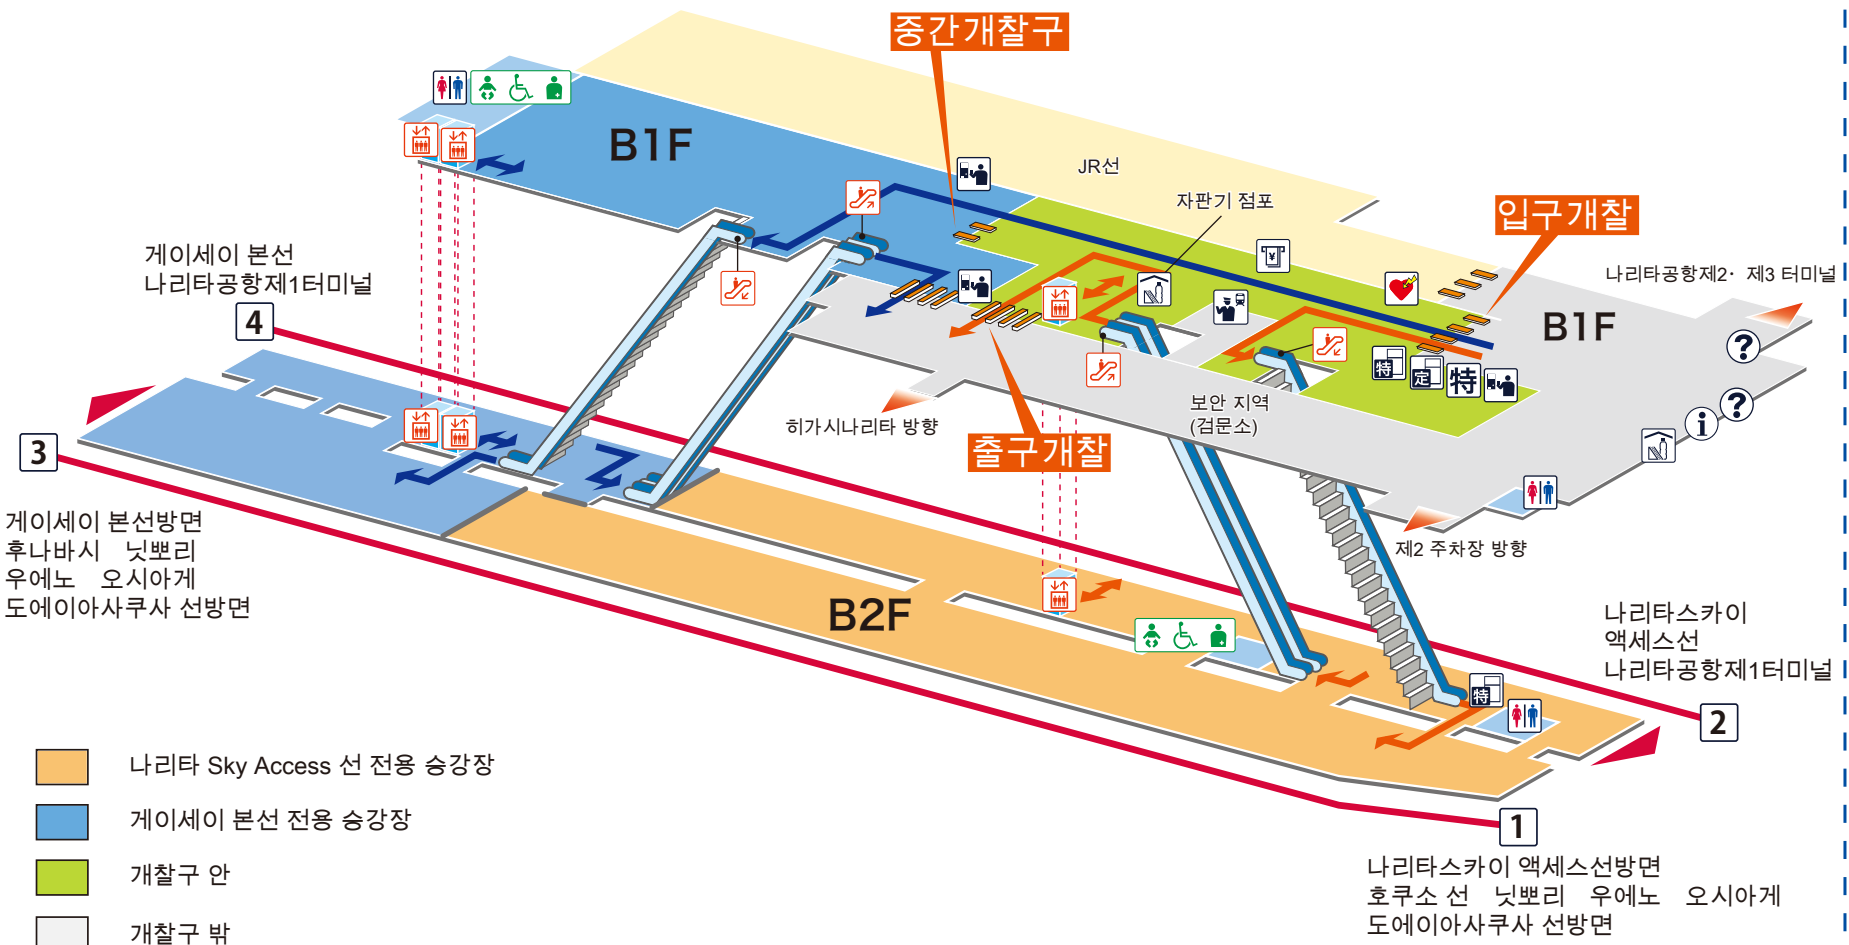

- 1 나리타스카이 액세스선방면 호쿠소 선 닛뽀리 우에노 오시아게 도에이아사쿠사 선방면
- 2 나리타스카이 액세스선 나리타공항제1터미널
- 3 게이세이 본선방면 후나바시 닛뽀리 우에노 오시아게 도에이아사쿠사 선방면
- 4 게이세이 본선 나리타공항제1터미널

게이세이 본선
나리타공항제1터미널

- 나리타 Sky Access 선 전용 승강장
- 게이세이 본선 전용 승강장
- 개찰구 안
- 개찰구 밖
- 나리타 Sky Access 선
- 게이세이 본선

범례

- 역 사무실
- 표 사는 곳 / 정산소
- 정기권 판매소
- 특급권 매표소
- 정기권 판매기
- 특급권 매표기
- 엘리베이터
- 에스컬레이터
- 계단승강기
- 경사면
- 화장실
- 기저귀 교환대
- 휠체어용 화장실
- 인공배설기용
- 매장
- 편의점
- 대합실
- 분실물 취급소
- 커피숍
- AED (자동제세동기)
- ATM
- 물품보관함
- 버스 타는곳
- 택시 타는곳
- 안내소
- 인포메이션

1 나리타스카이 액세스선방면 호쿠소 선 닛뽀리 우에노 오시아게 도에이아사쿠사 선방면