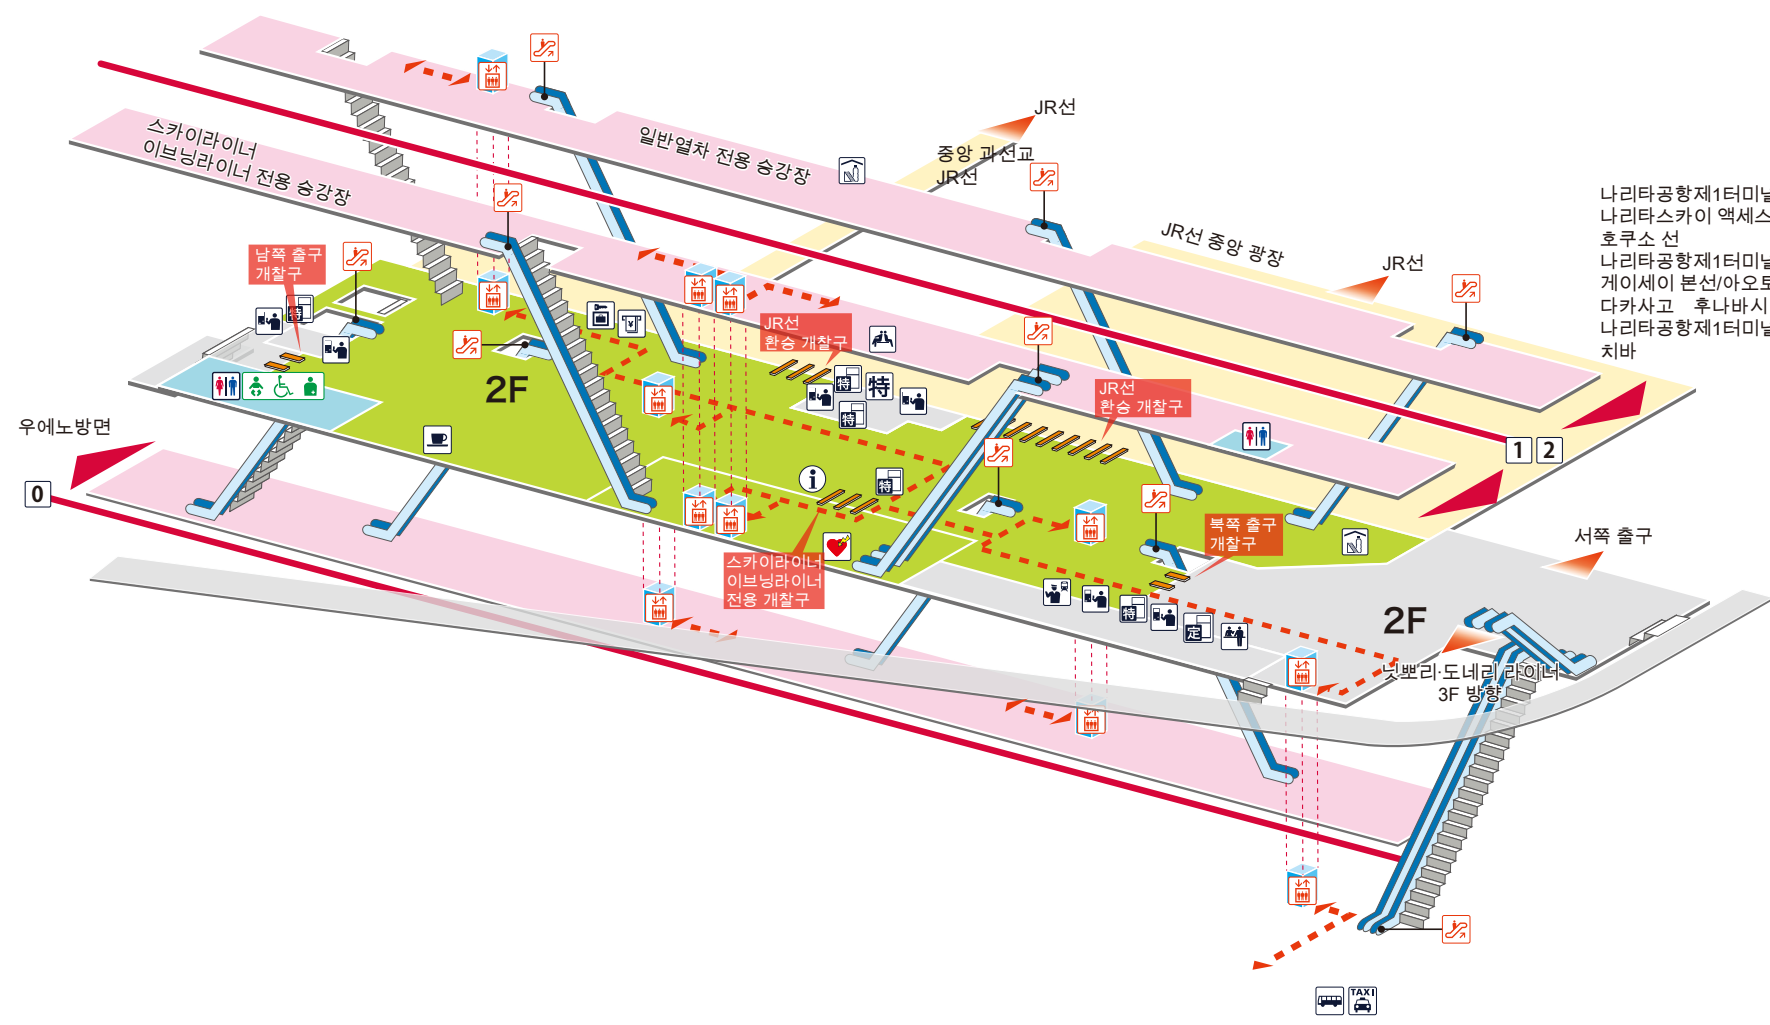

0 우에노방면

1 2 나리타공항제1터미널방면 나리타스카이 액세스선/호쿠소 선 나리타공항제1터미널  
게이세이 본선/아오토 다카사고 후나바시 나리타공항제1터미널 치바

나리타공항제1터미널방면  
나리타스카이 액세스선/  
호쿠소 선  
나리타공항제1터미널  
게이세이 본선/아오토  
다카사고 후나바시  
나리타공항제1터미널  
치바

- 승강장 내
- 개찰구 안
- 개찰구 밖
- 무장애 경로

## 범례

- 역 사무실
- 표 사는 곳 / 정산소
- 정기권 판매소
- 특급권 매표소
- 정기권 판매기
- 특급권 매표기
- 엘리베이터
- 에스컬레이터
- 계단승강기
- 경사면
- 화장실
- 기저귀 교환대
- 휠체어용 화장실
- 인공배설기용
- 매점
- 편의점
- 대합실
- 분실물 취급소
- 커피숍
- AED (자동제세동기)
- ATM
- 물품보관함
- 버스 타는곳
- 택시 타는곳
- 안내소
- 인포메이션