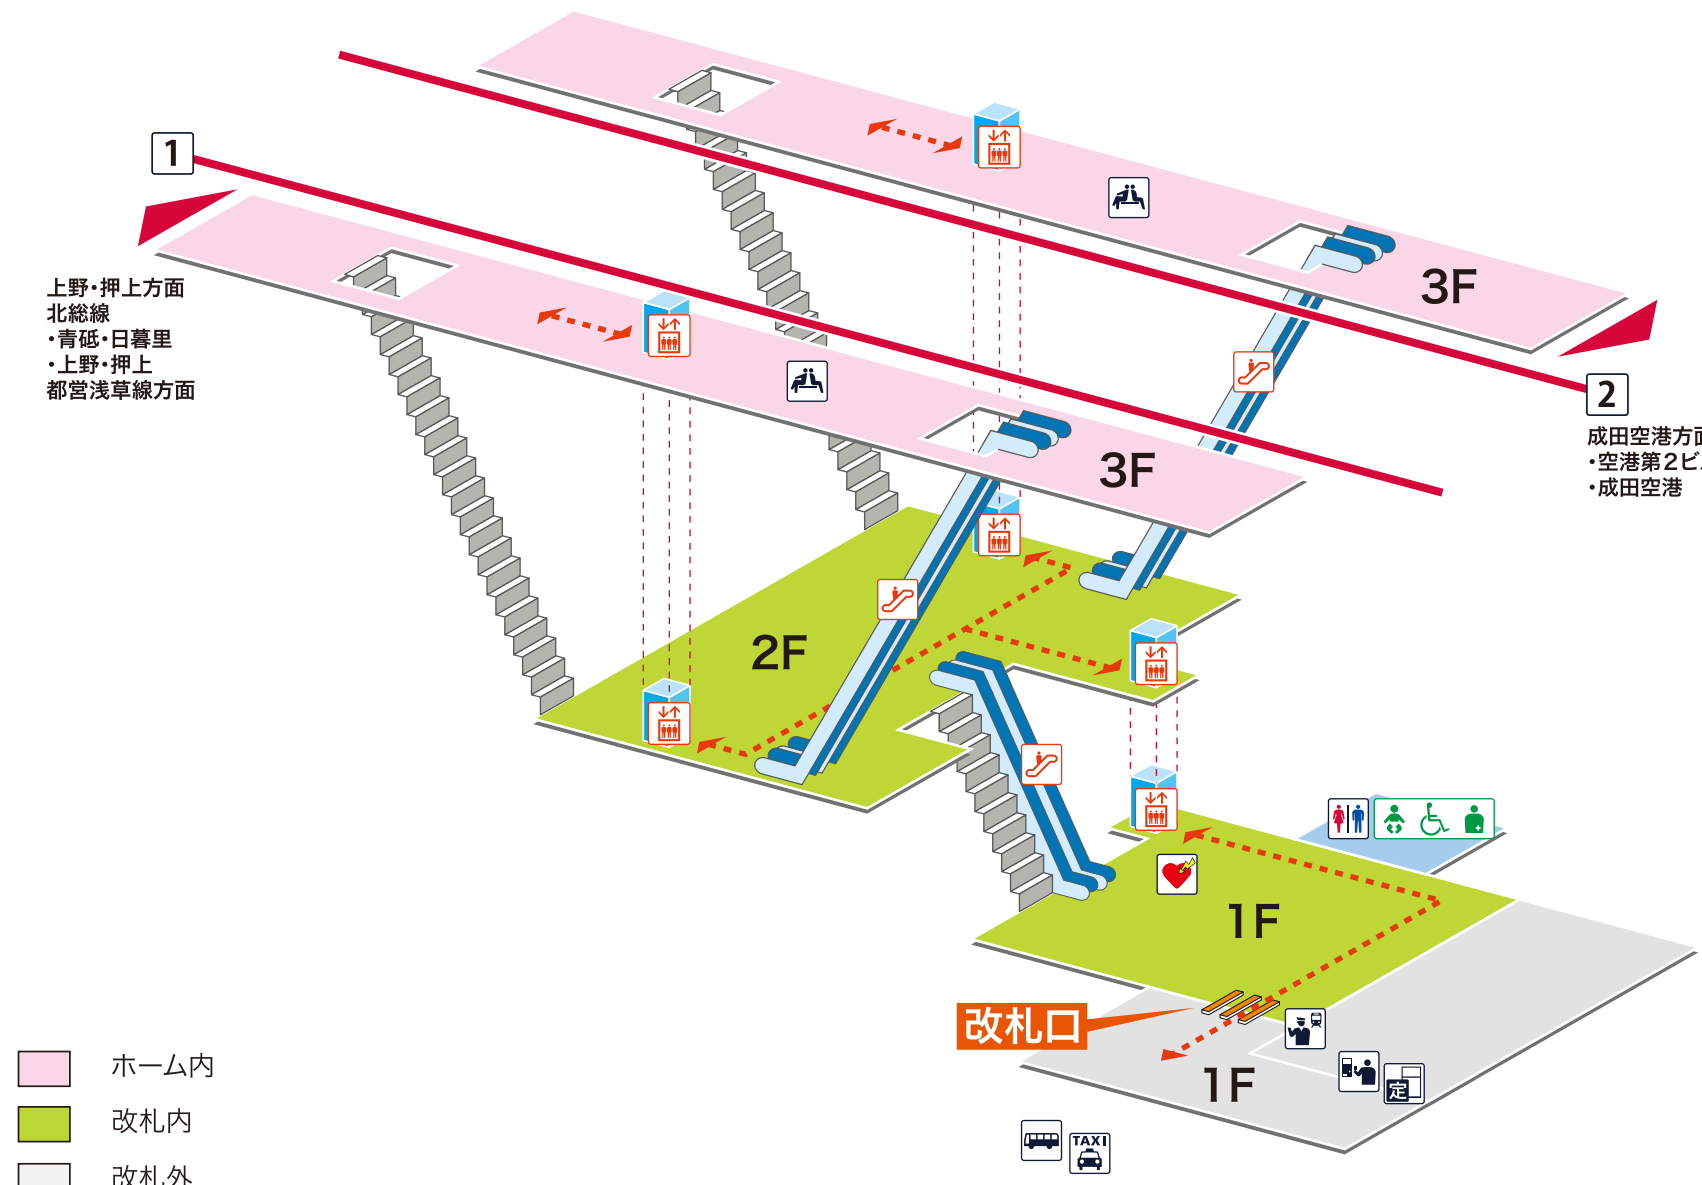

- 1 上野・押上方面  
北総線 青砥 日暮里 上野 押上 都営浅草線方面
- 2 成田空港方面  
空港第2ビル 成田空港

### 凡例

- 駅事務室
- きっぷうりば/精算所
- 定期券発売所
- 特急券うりば
- 定期券券売機
- 特急券券売機
- エレベーター
- エスカレーター
- 階段昇降機
- スロープ
- トイレ
- ベビーシート
- 車いす対応トイレ
- オストメイト
- 店舗/売店
- コンビニエンスストア
- 待合室
- 忘れ物取扱所
- 喫茶・軽食
- AED (自動体外式除細動器)
- ATM
- コインロッカー
- バスのりば
- タクシーのりば
- 案内所
- インフォメーション

- ホーム内
- 改札内
- 改札外
- バリアフリールート