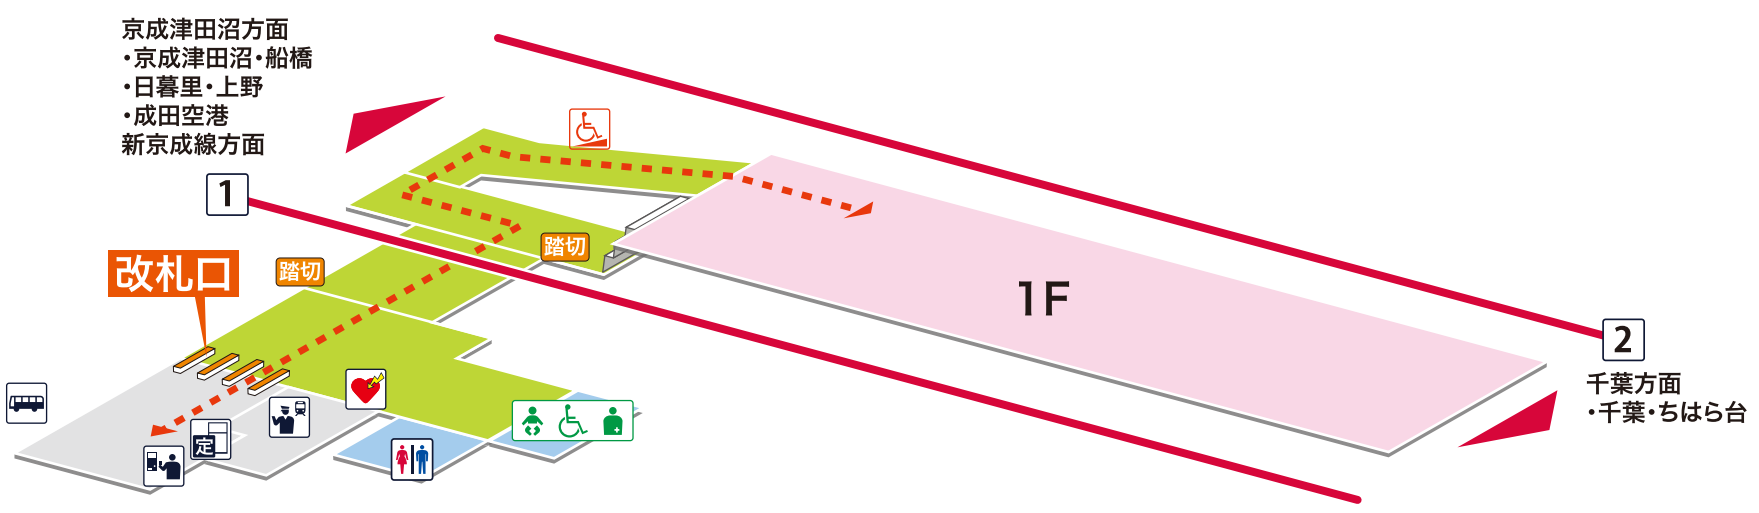

- 1** 京成津田沼方面 京成津田沼 船橋 日暮里 上野 成田空港
新京成線方面
- 2** 千葉方面 千葉 ちはら台

凡例

- 駅事務室
- きっぷうりば/精算所
- 定期券発売所
- 特急券うりば
- 定期券券売機
- 特急券券売機
- エレベーター
- エスカレーター
- 階段昇降機
- スロープ
- トイレ
- ベビーシート
- 車いす対応トイレ
- オストメイト
- 店舗/売店
- コンビニエンスストア
- 待合室
- 忘れ物取扱所
- 喫茶・軽食
- AED (自動体外式除細動器)
- ATM
- コインロッカー
- バスのりば
- タクシーのりば
- 案内所
- インフォメーション

京成津田沼方面
 ・京成津田沼・船橋
 ・日暮里・上野
 ・成田空港
 新京成線方面

1

2

千葉方面
 ・千葉・ちはら台

改札口

踏切

踏切

1F

- ホーム内
- 改札内
- 改札外

バリアフリールート