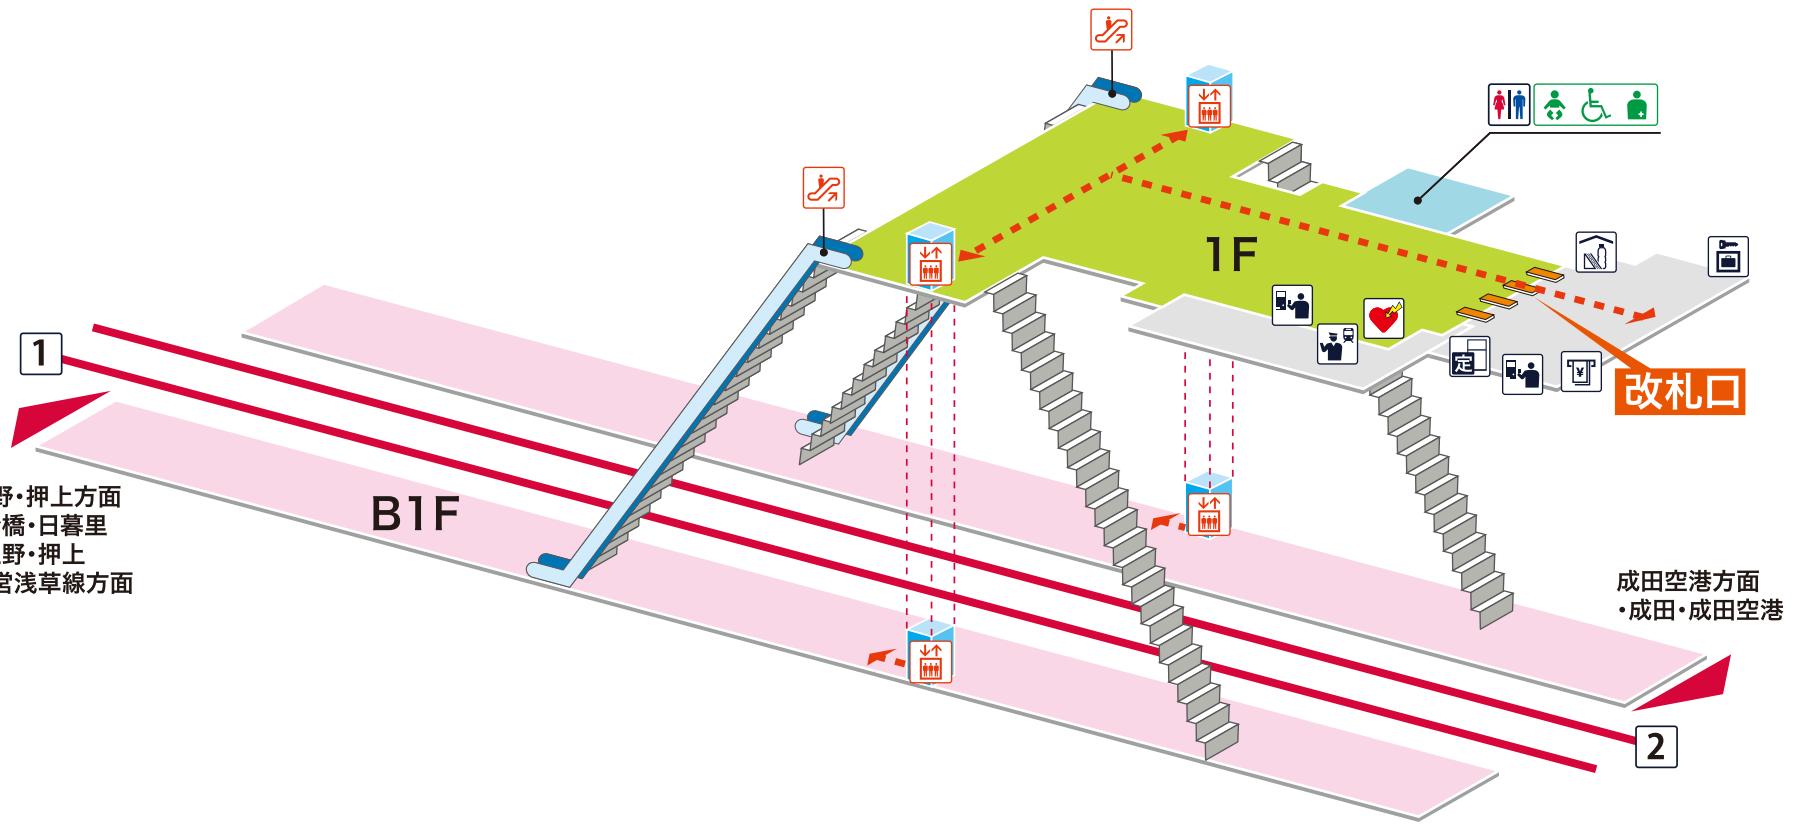

- 1 上野・押上方面 船橋 日暮里 上野 押上  
都営浅草線方面
- 2 成田空港方面 成田 成田空港

凡例

- 駅事務室
- きっぷうりば／精算所
- 定期券発売所
- 特 特急券うりば
- 定期券券売機
- 特 特急券券売機
- エレベーター
- エスカレーター
- 階段昇降機
- スロープ
- トイレ
- ベビーシート
- 車いす対応トイレ
- オストメイト
- 店舗／売店
- コンビニエンスストア
- 待合室
- 忘れ物取扱所
- 喫茶・軽食
- AED (自動体外式除細動器)
- ATM
- コインロッカー
- バスのりば
- タクシーのりば
- 案内所
- インフォメーション

1  
上野・押上方面  
・船橋・日暮里  
・上野・押上  
都営浅草線方面

2  
成田空港方面  
・成田・成田空港

- ホーム内
- 改札内
- 改札外
- バリアフリールート