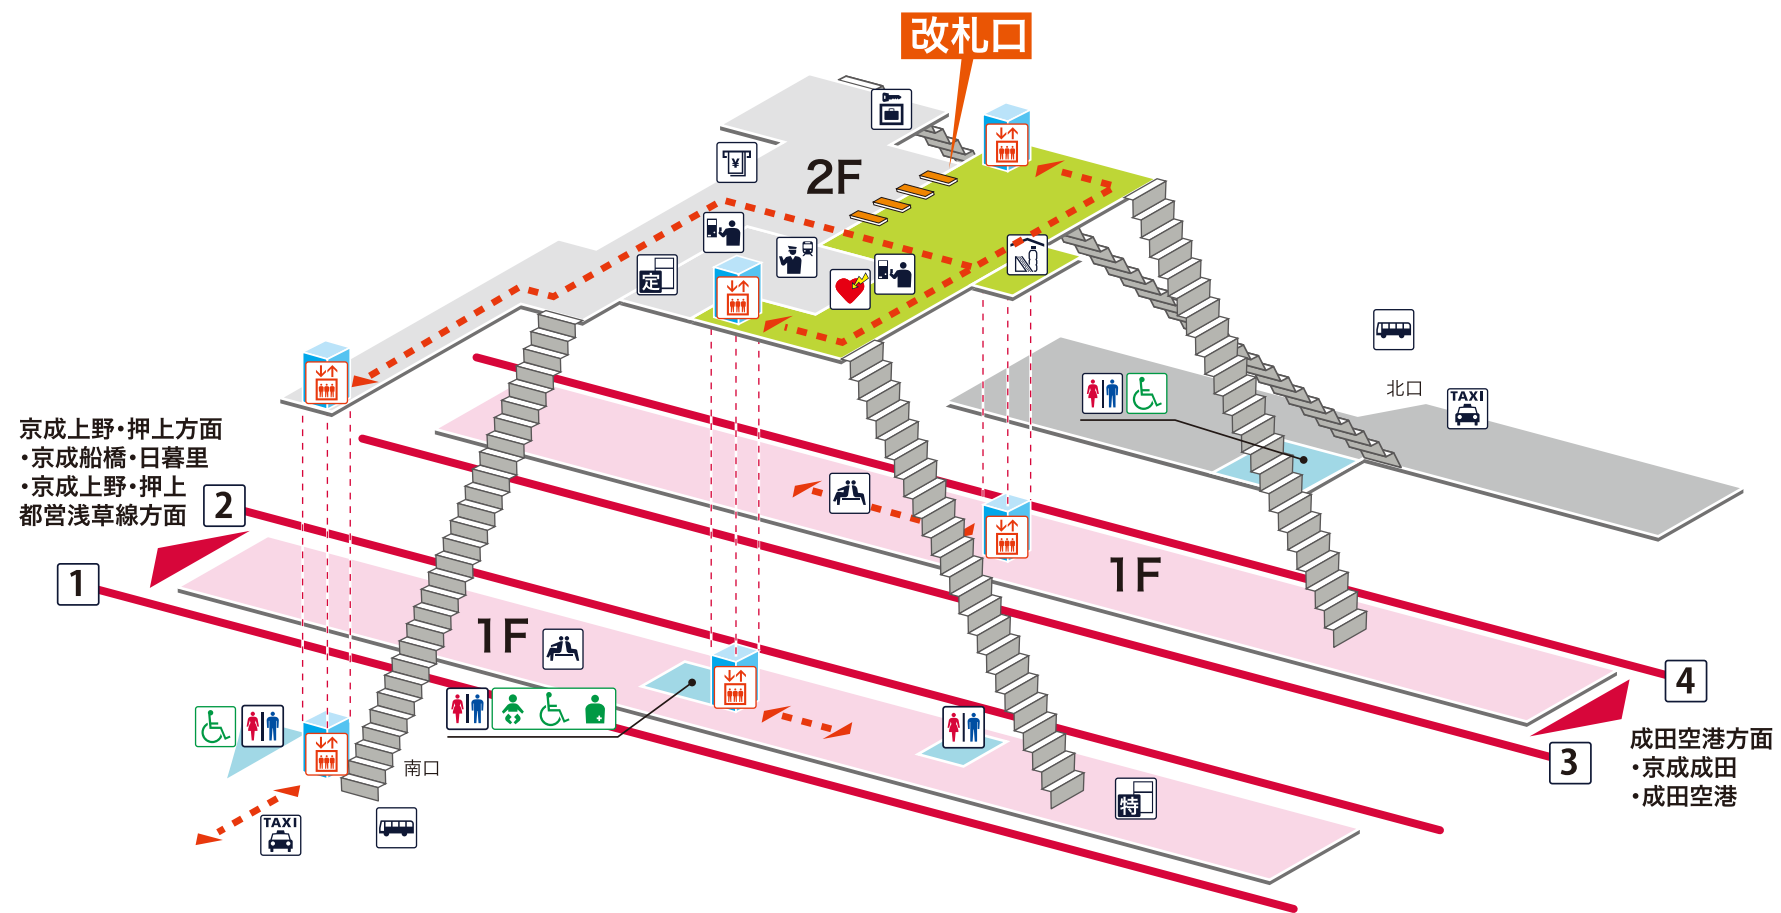

- 1 2** 京成上野・押上方面 京成船橋 日暮里 京成上野 押上  
都営浅草線方面
- 3 4** 成田空港方面 京成成田 成田空港

### 凡例

- 駅事務室
- きっぷうりば/精算所
- 定期券発売所
- 特急券うりば
- 定期券券売機
- 特急券券売機
- エレベーター
- エスカレーター
- 階段昇降機
- スロープ
- トイレ
- ベビーシート
- 車いす対応トイレ
- オストメイト
- 店舗/売店
- コンビニエンスストア
- 待合室
- 忘れ物取扱所
- 喫茶・軽食
- AED (自動体外式除細動器)
- ATM
- コインロッカー
- バスのりば
- タクシーのりば
- 案内所
- インフォメーション

- ホーム内
- 改札内
- 改札外
- バリアフリールート