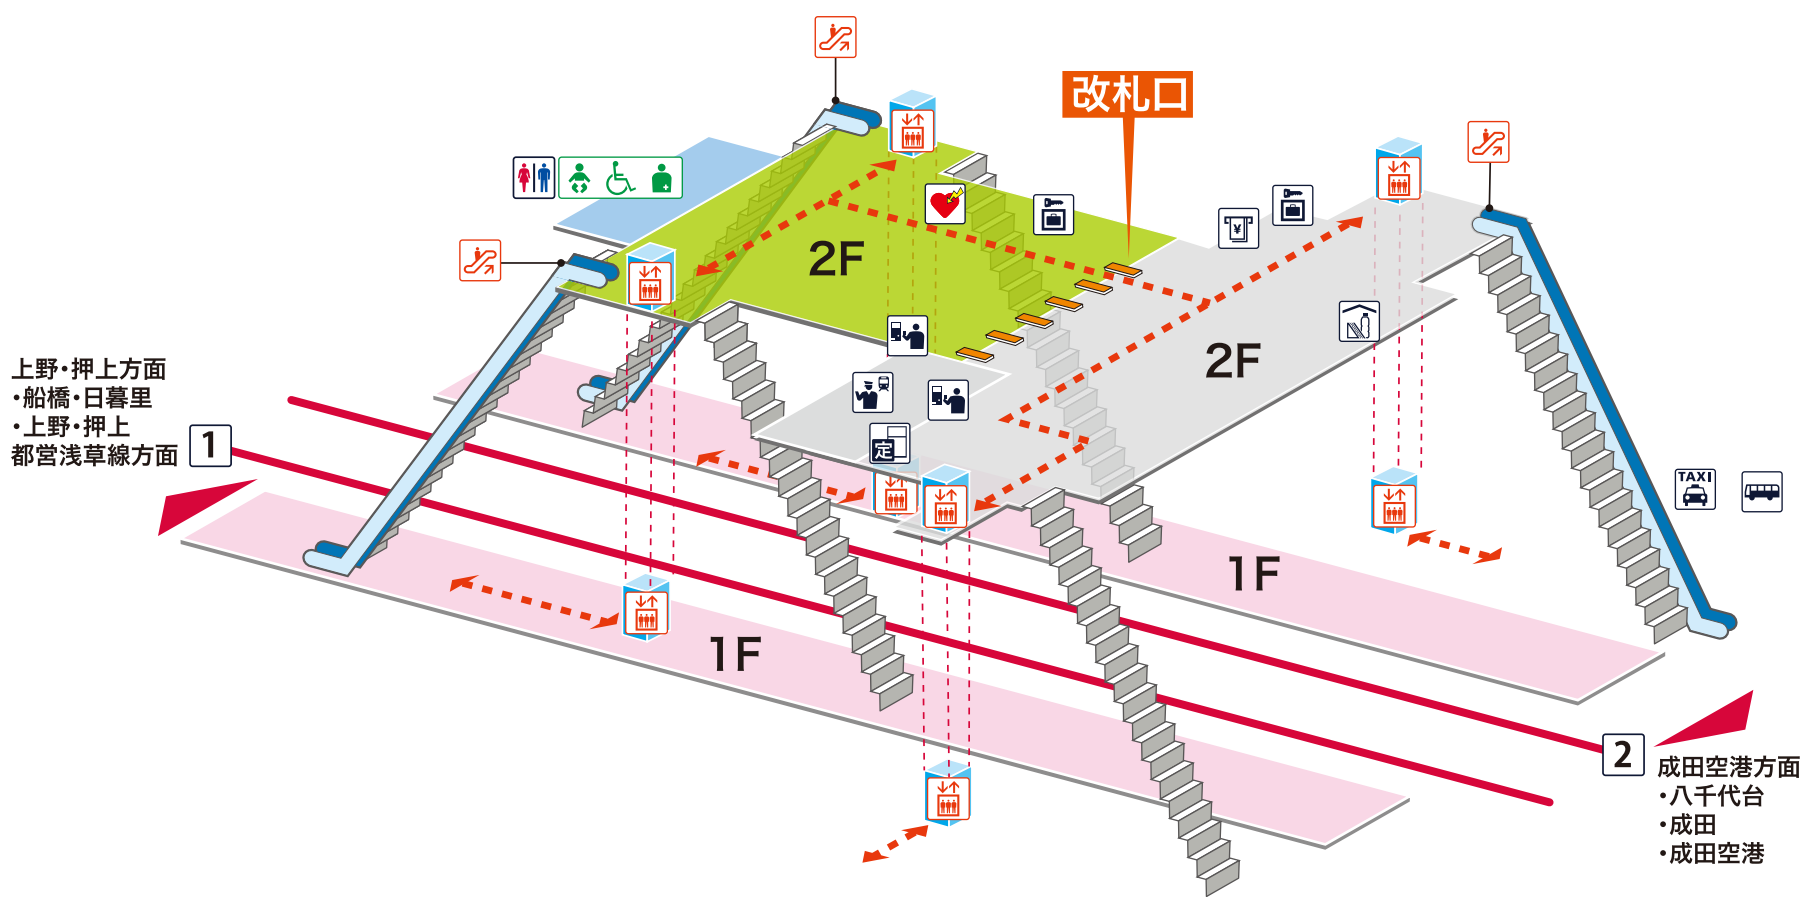

- 1 上野・押上方面 船橋 日暮里 上野 押上  
都営浅草線方面
- 2 成田空港方面 八千代台 成田 成田空港

### 凡例

- 駅事務室
- きっぷうりば/精算所
- 定期券発売所
- 特急券うりば
- 定期券券売機
- 特急券券売機
- エレベーター
- エスカレーター
- 階段昇降機
- スロープ
- トイレ
- ベビーシート
- 車いす対応トイレ
- オストメイト
- 店舗/売店
- コンビニエンスストア
- 待合室
- 忘れ物取扱所
- 喫茶・軽食
- AED (自動体外式除細動器)
- ATM
- コインロッカー
- バスのりば
- タクシーのりば
- 案内所
- インフォメーション

上野・押上方面  
・船橋・日暮里  
・上野・押上  
都営浅草線方面

2 成田空港方面  
・八千代台  
・成田  
・成田空港

改札口

- ホーム内
- 改札内
- 改札外
- バリアフリールート