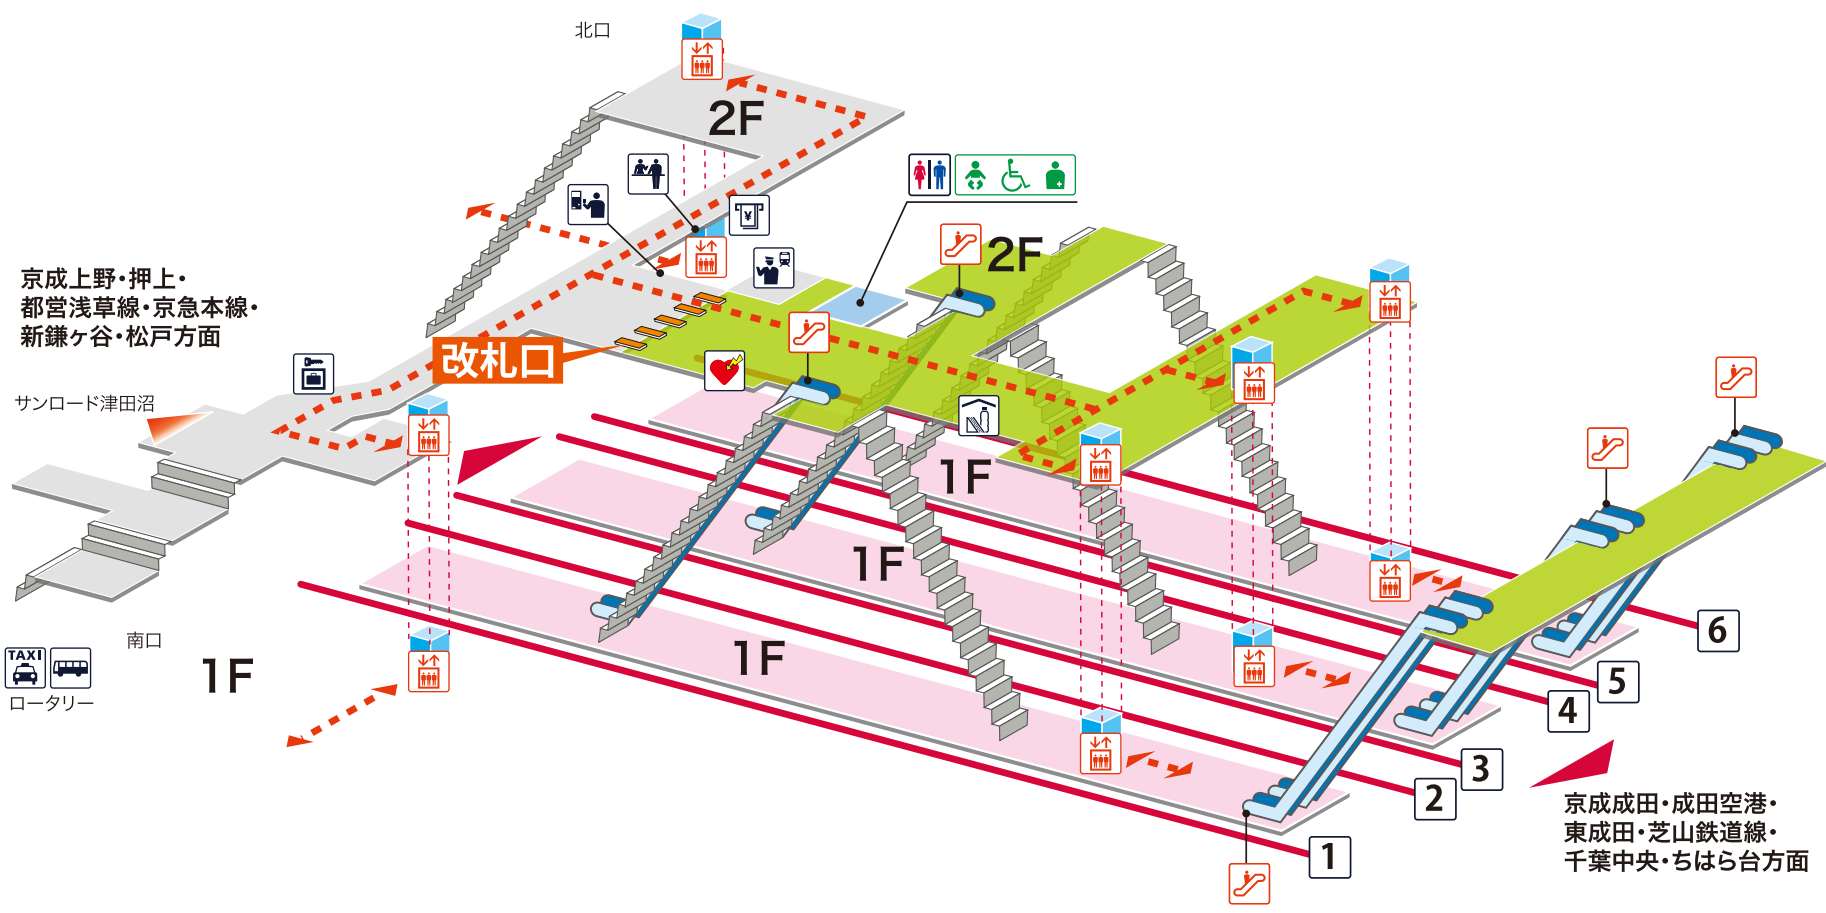

- 1 2** 京成本線 京成上野・押上・都営浅草線・京急本線方面
- 3 4** 京成本線 京成成田・成田空港・東成田・芝山鉄道線方面
- 千葉線 千葉中央・ちはら台方面
- 5** 千葉線 千葉中央・ちはら台方面
- 5 6** 新京成線 新鎌ヶ谷・松戸方面

凡例

- 駅事務室
- きっぷうりば/精算所
- 定期券発売所
- 特急券うりば
- 定期券券売機
- 特急券券売機
- エレベーター
- エスカレーター
- 階段昇降機
- スロープ
- トイレ
- ベビーシート
- 車いす対応トイレ
- オストメイト
- 店舗/売店
- コンビニエンスストア
- 待合室
- 忘れ物取扱所
- 喫茶・軽食
- AED (自動体外式除細動器)
- ATM
- コインロッカー
- バスのりば
- タクシーのりば
- 案内所
- インフォメーション

京成上野・押上・
都営浅草線・京急本線・
新鎌ヶ谷・松戸方面

サンロード津田沼

南口

TAXI
ロータリー

- ホーム内
- 改札内
- 改札外
- バリアフリールート

京成成田・成田空港・
東成田・芝山鉄道線・
千葉中央・ちはら台方面