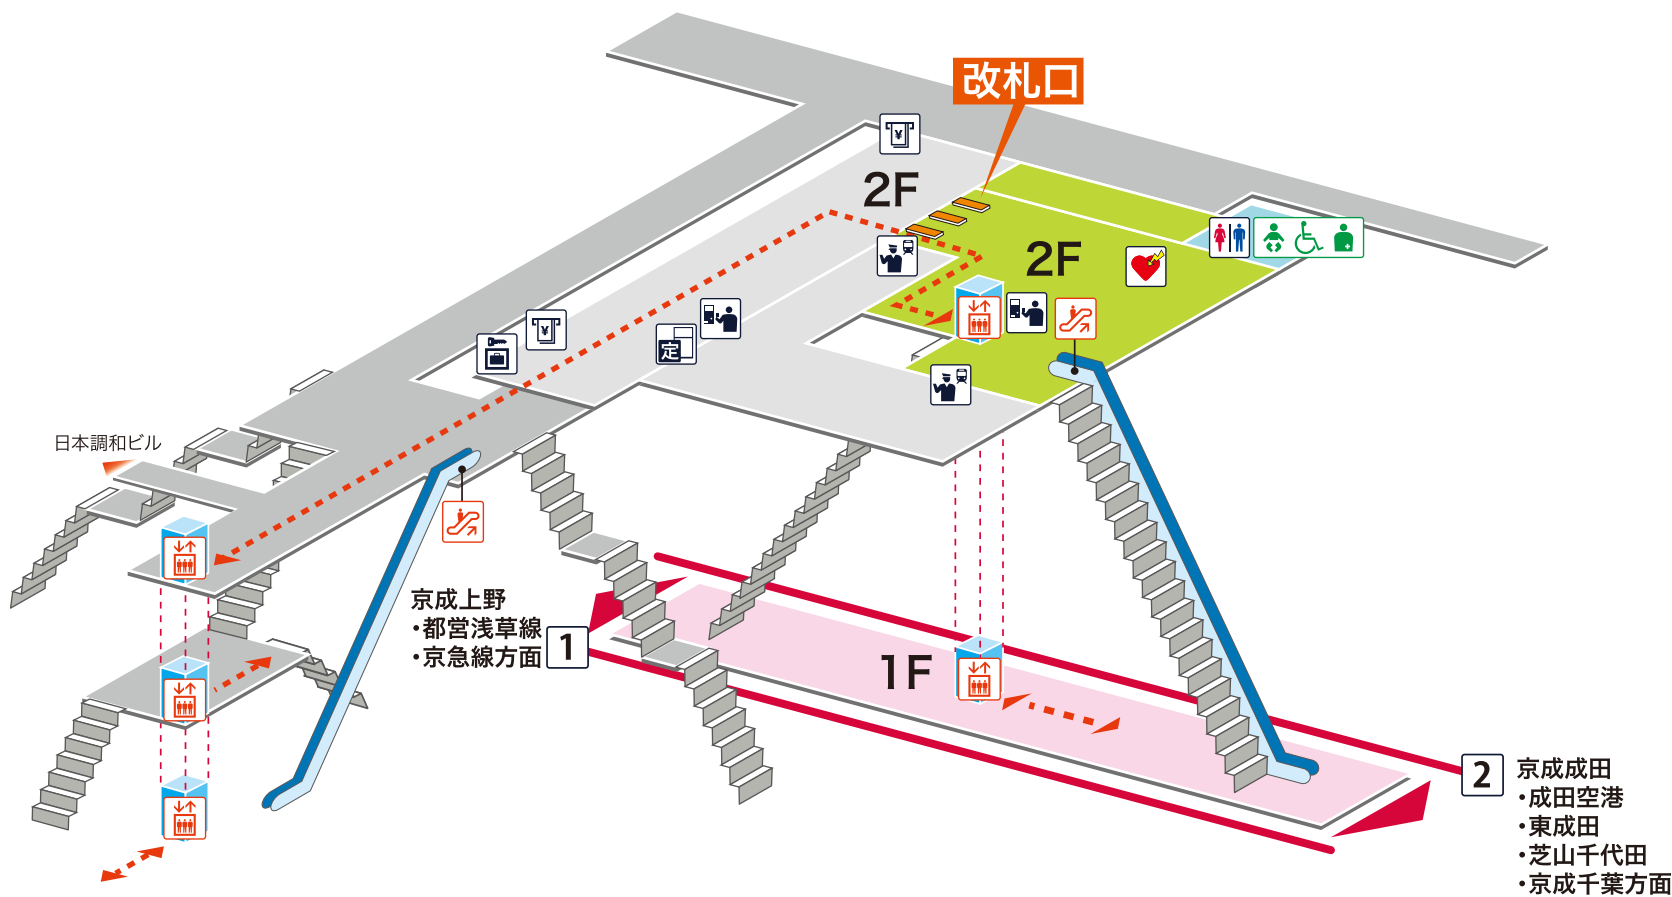

- 1 京成本線 京成上野・都営浅草線・京急線方面
- 2 京成本線 京成成田・成田空港・東成田・芝山千代田・京成千葉方面

### 凡例

- 駅事務室
- きっぷうりば/精算所
- 定期券発売所
- 特急券うりば
- 定期券券売機
- 特急券券売機
- エレベーター
- エスカレーター
- 階段昇降機
- スロープ
- トイレ
- ベビーシート
- 車いす対応トイレ
- オストメイト
- 店舗/売店
- コンビニエンスストア
- 待合室
- 忘れ物取扱所
- 喫茶・軽食
- AED (自動体外式除細動器)
- ATM
- コインロッカー
- バスのりば
- タクシーのりば
- 案内所
- インフォメーション

- ホーム内
- 改札内
- 改札外
- バリアフリールート