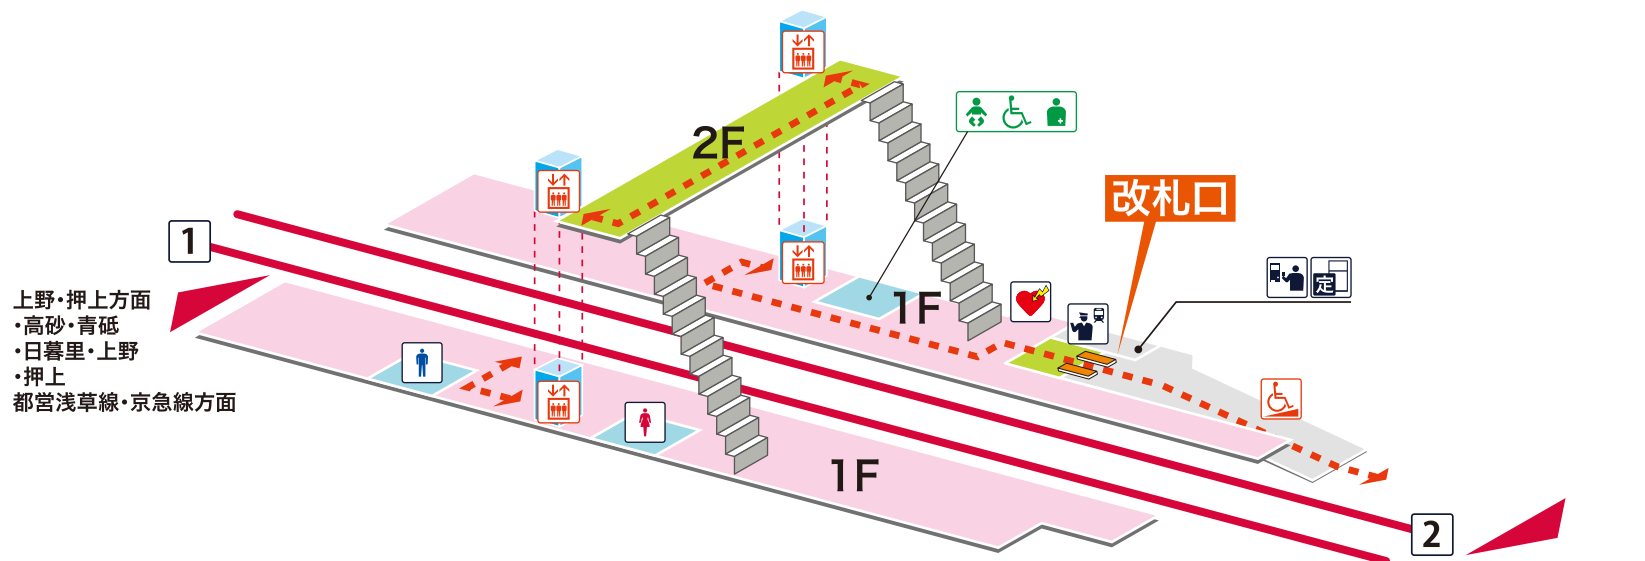

- 1 上野・押上方面
高砂 青砥 日暮里 上野 押上 都営浅草線・京急線方面
- 2 成田空港方面
船橋 京成津田沼 成田空港 千葉 新京成線方面

凡例

- 駅事務室
- きっぷうりば／精算所
- 定期券発売所
- 特急券うりば
- 定期券券売機
- 特急券券売機
- エレベーター
- エスカレーター
- 階段昇降機
- スロープ
- トイレ
- ベビーシート
- 車いす対応トイレ
- オストメイト
- 店舗／売店
- コンビニエンスストア
- 待合室
- 忘れ物取扱所
- 喫茶・軽食
- AED (自動体外式除細動器)
- ATM
- コインロッカー
- バスのりば
- タクシーのりば
- 案内所
- インフォメーション

1
上野・押上方面
・高砂・青砥
・日暮里・上野
・押上
都営浅草線・京急線方面

2
成田空港方面
・船橋・京成津田沼
・成田空港・千葉
新京成線方面

- ホーム内
- 改札内
- 改札外
- バリアフリールート