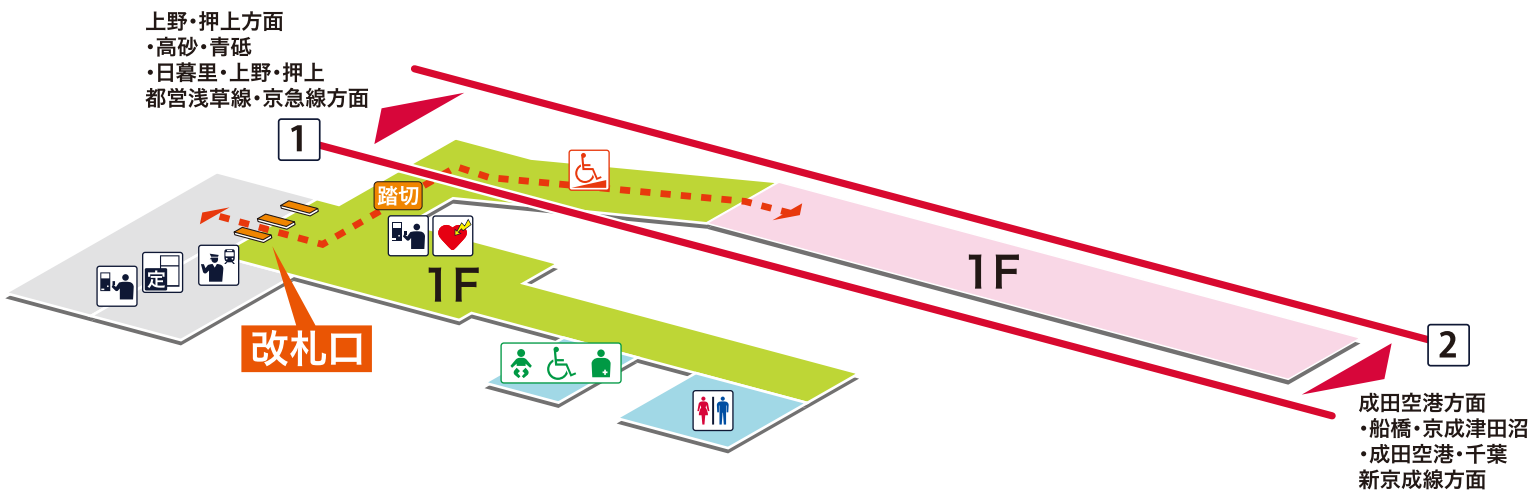

- 1 上野・押上方面
高砂 青砥 日暮里 上野 押上 都営浅草線・京急線方面
- 2 成田空港方面
船橋 京成津田沼 成田空港 千葉 新京成線方面

凡例

- 駅事務室
- きっぷうりば／精算所
- 定期券発売所
- 特急券うりば
- 定期券券売機
- 特急券券売機
- エレベーター
- エスカレーター
- 階段昇降機
- スロープ
- トイレ
- ベビーシート
- 車いす対応トイレ
- オストメイト
- 店舗／売店
- コンビニエンスストア
- 待合室
- 忘れ物取扱所
- 喫茶・軽食
- AED (自動体外式除細動器)
- ATM
- コインロッカー
- バスのりば
- タクシーのりば
- 案内所
- インフォメーション

- ホーム内
- 改札内
- 改札外
- バリアフリールート