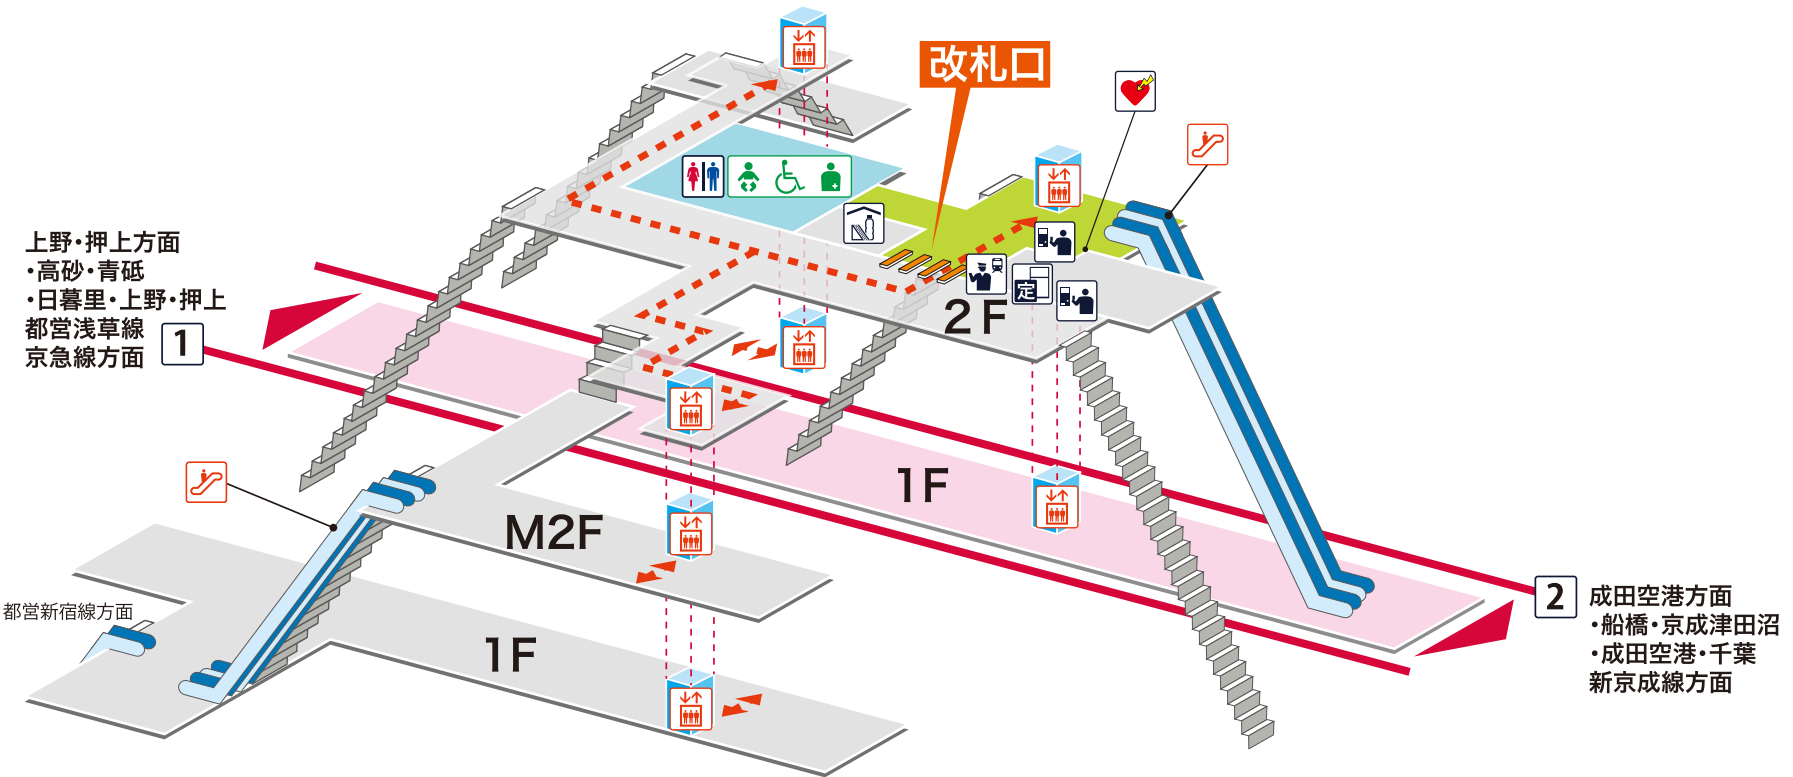

- 1 上野・押上方面 高砂 青砥 日暮里 上野 押上
都営浅草線・京急線方面
- 2 成田空港方面 船橋 京成津田沼 成田空港 千葉
新京成線方面

凡例

- 駅事務室
- きっぷうりば/精算所
- 定期券発売所
- 特急券うりば
- 定期券券売機
- 特急券券売機
- エレベーター
- エスカレーター
- 階段昇降機
- スロープ
- トイレ
- ベビーシート
- 車いす対応トイレ
- オストメイト
- 店舗/売店
- コンビニエンスストア
- 待合室
- 忘れ物取扱所
- 喫茶・軽食
- AED (自動体外式除細動器)
- ATM
- コインロッカー
- バスのりば
- タクシーのりば
- 案内所
- インフォメーション

上野・押上方面
・高砂・青砥
・日暮里・上野・押上
都営浅草線
京急線方面 1

2 成田空港方面
・船橋・京成津田沼
・成田空港・千葉
新京成線方面

- ホーム内
- 改札内
- 改札外
- バリアフリールート