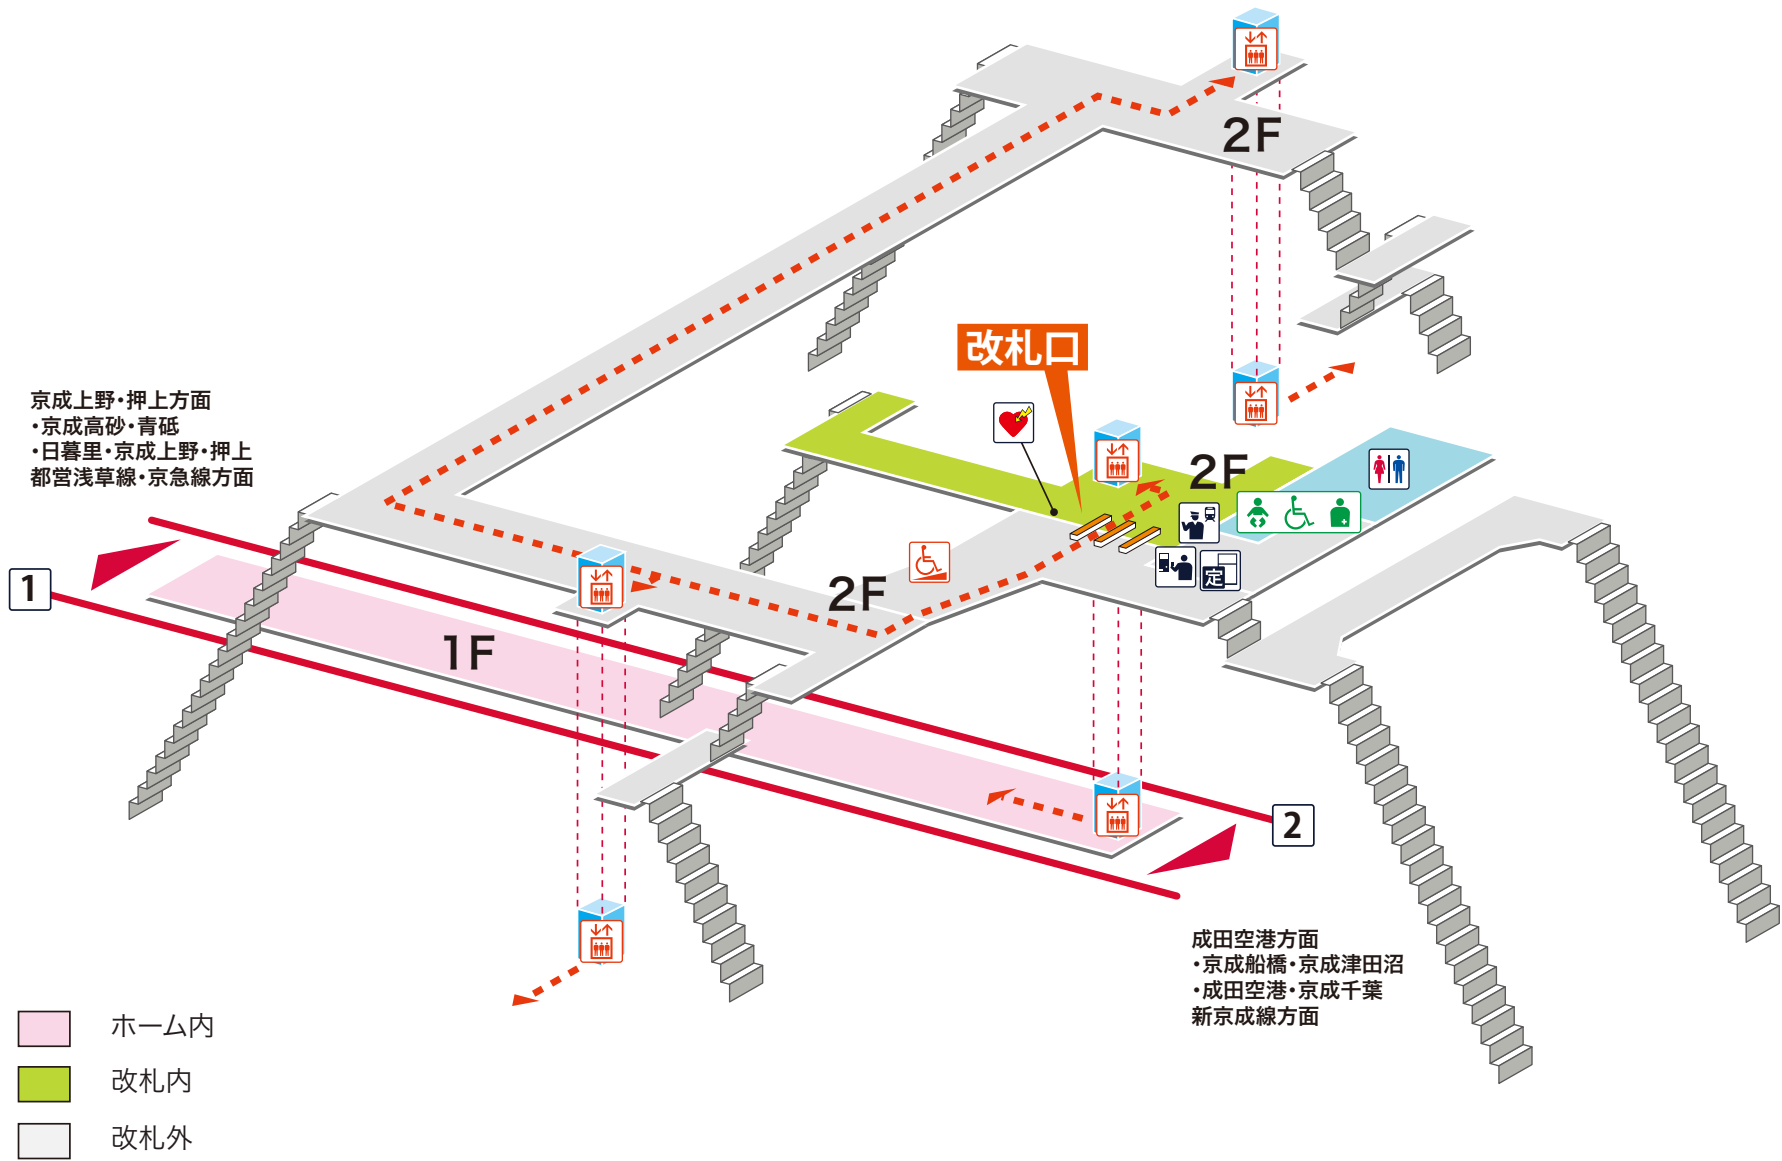

- 1 京成上野・押上方面  
京成高砂 青砥 日暮里 京成上野 押上 都営浅草線・京急線方面
- 2 成田空港方面  
京成船橋 京成津田沼 成田空港 京成千葉 新京成線方面

京成上野・押上方面  
・京成高砂・青砥  
・日暮里・京成上野・押上  
都営浅草線・京急線方面

成田空港方面  
・京成船橋・京成津田沼  
・成田空港・京成千葉  
新京成線方面

- ホーム内
- 改札内
- 改札外
- バリアフリールート

凡例

- 駅事務室
- きっぷうりば/精算所
- 定期券発売所
- 特急券うりば
- 定期券券売機
- 特急券券売機
- エレベーター
- エスカレーター
- 階段昇降機
- スロープ
- トイレ
- ベビーシート
- 車いす対応トイレ
- オストメイト
- 店舗/売店
- コンビニエンスストア
- 待合室
- 忘れ物取扱所
- 喫茶・軽食
- AED (自動体外式除細動器)
- ATM
- コインロッカー
- バスのりば
- タクシーのりば
- 案内所
- インフォメーション