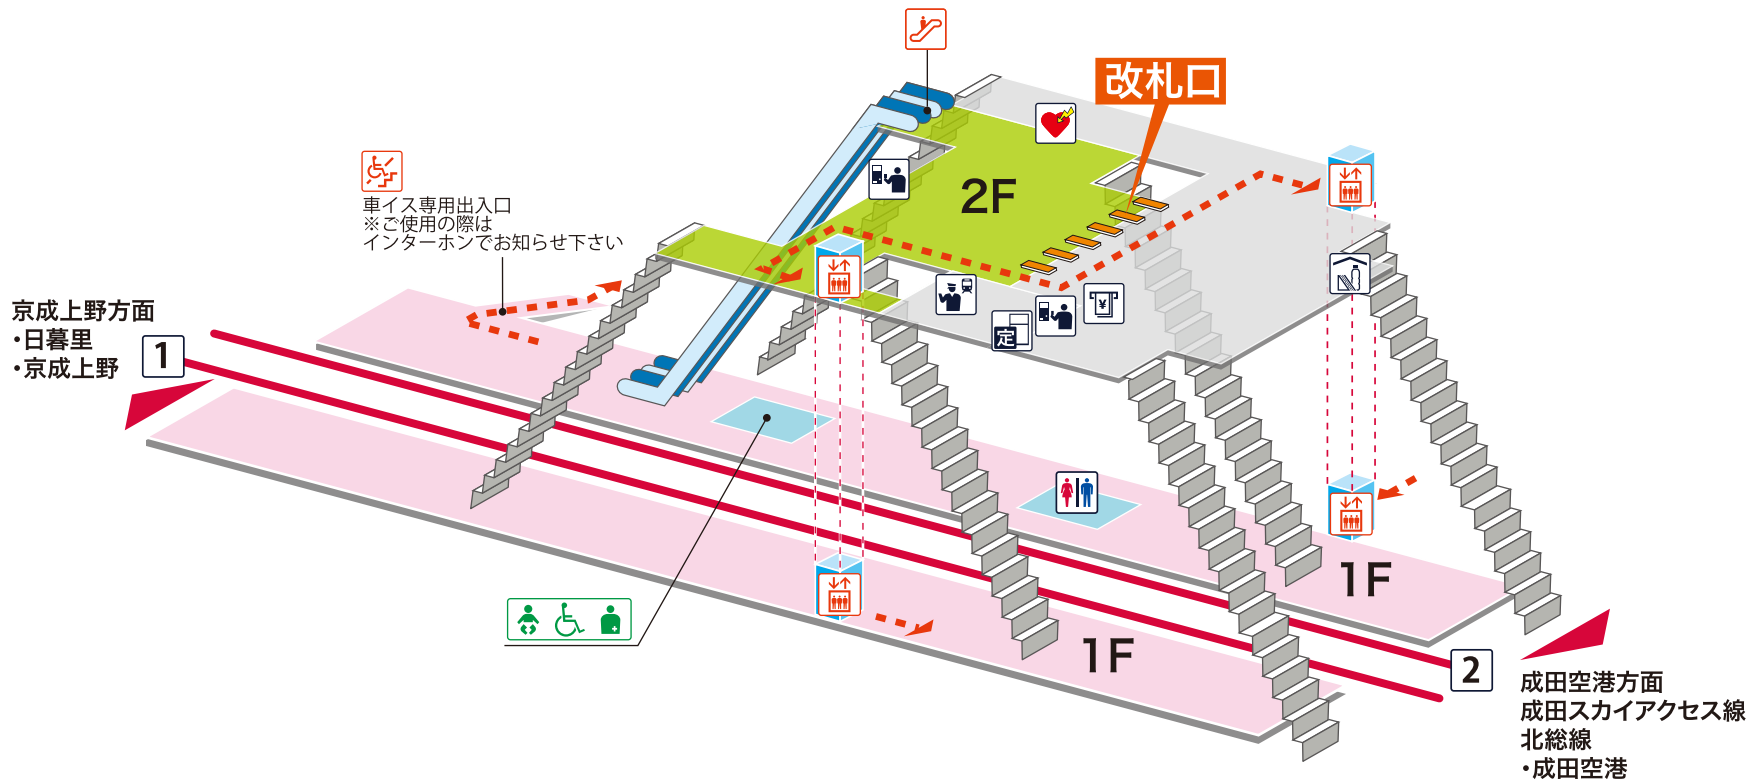

- 1 京成上野方面 日暮里 京成上野
- 2 成田空港方面 成田スカイアクセス線/北総線 成田空港
京成本線/青砥 京成高砂 京成船橋 成田空港 京成千葉

凡例

- 駅事務室
- きっぷうりば/精算所
- 定期券発売所
- 特急券うりば
- 定期券券売機
- 特急券券売機
- エレベーター
- エスカレーター
- 階段昇降機
- スロープ
- トイレ
- ベビーシート
- 車いす対応トイレ
- オストメイト
- 店舗/売店
- コンビニエンスストア
- 待合室
- 忘れ物取扱所
- 喫茶・軽食
- AED (自動体外式除細動器)
- ATM
- コインロッカー
- バスのりば
- タクシーのりば
- 案内所
- インフォメーション

車いす専用出入口
※ご使用の際は
インターホンでお知らせ下さい

京成上野方面
・日暮里
・京成上野

成田空港方面
成田スカイアクセス線
北総線
・成田空港

京成本線
・青砥・京成高砂
・京成船橋・成田空港
・京成千葉

- ホーム内
- 改札内
- 改札外
- バリアフリールート