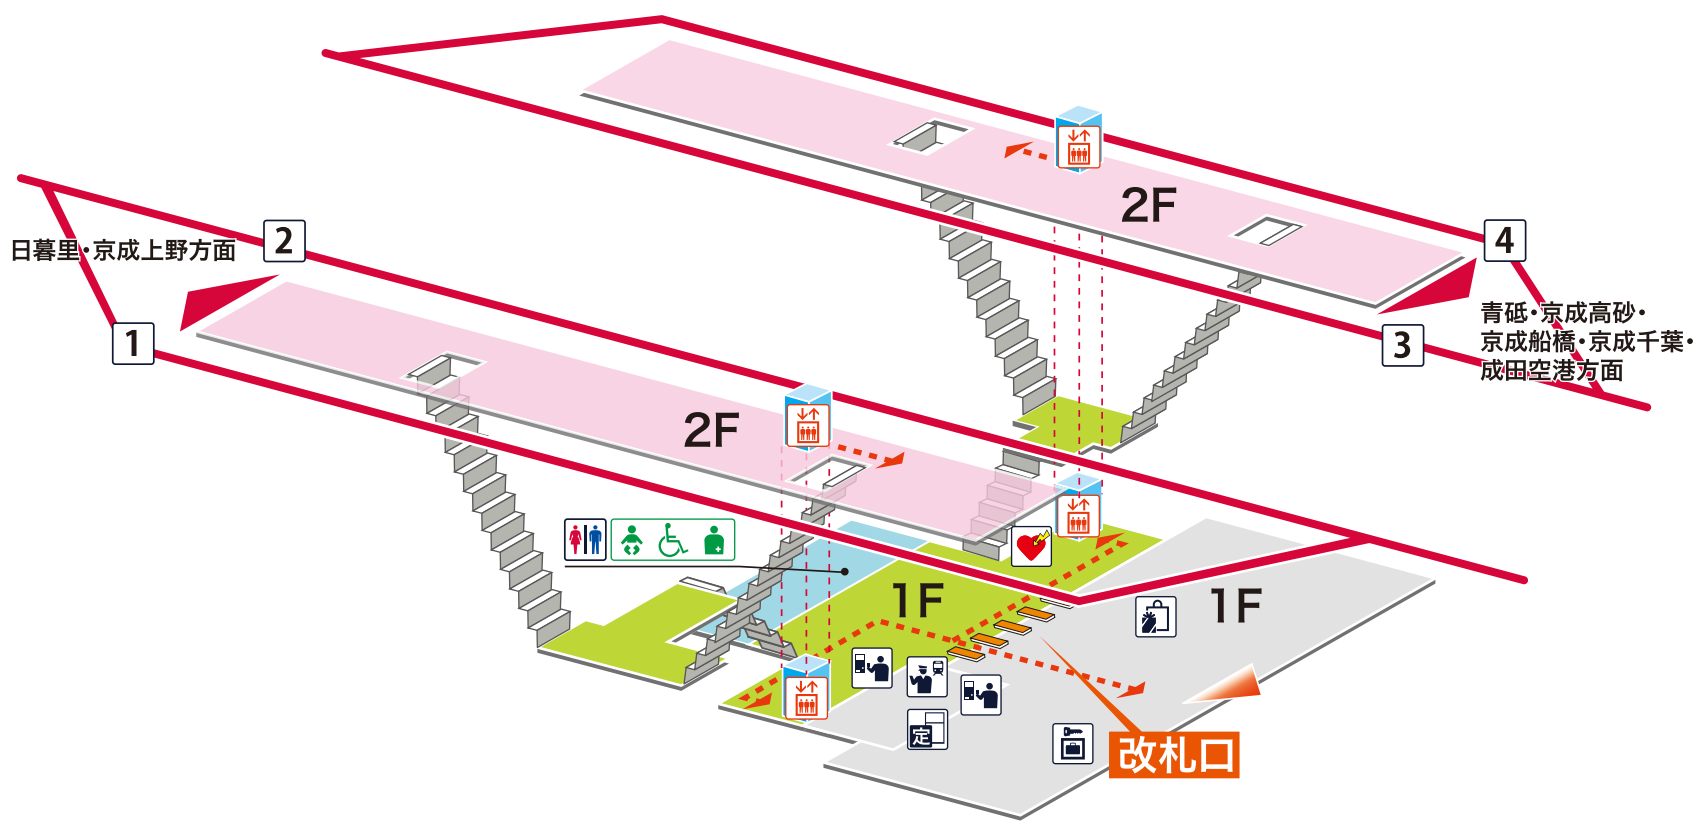

- 1 2 京成本線 日暮里・京成上野方面
- 3 4 京成本線 青砥・京成高砂・京成船橋・京成千葉・成田空港方面

凡例

- 駅事務室
- きっぷうりば／精算所
- 定期券発売所
- 特急券うりば
- 定期券券売機
- 特急券券売機
- エレベーター
- エスカレーター
- 階段昇降機
- スロープ
- トイレ
- ベビーシート
- 車いす対応トイレ
- オストメイト
- 店舗／売店
- コンビニエンスストア
- 待合室
- 忘れ物取扱所
- 喫茶・軽食
- AED (自動体外式除細動器)
- ATM
- コインロッカー
- バスのりば
- タクシーのりば
- 案内所
- インフォメーション

- ホーム内
- 改札内
- 改札外
- バリアフリールート