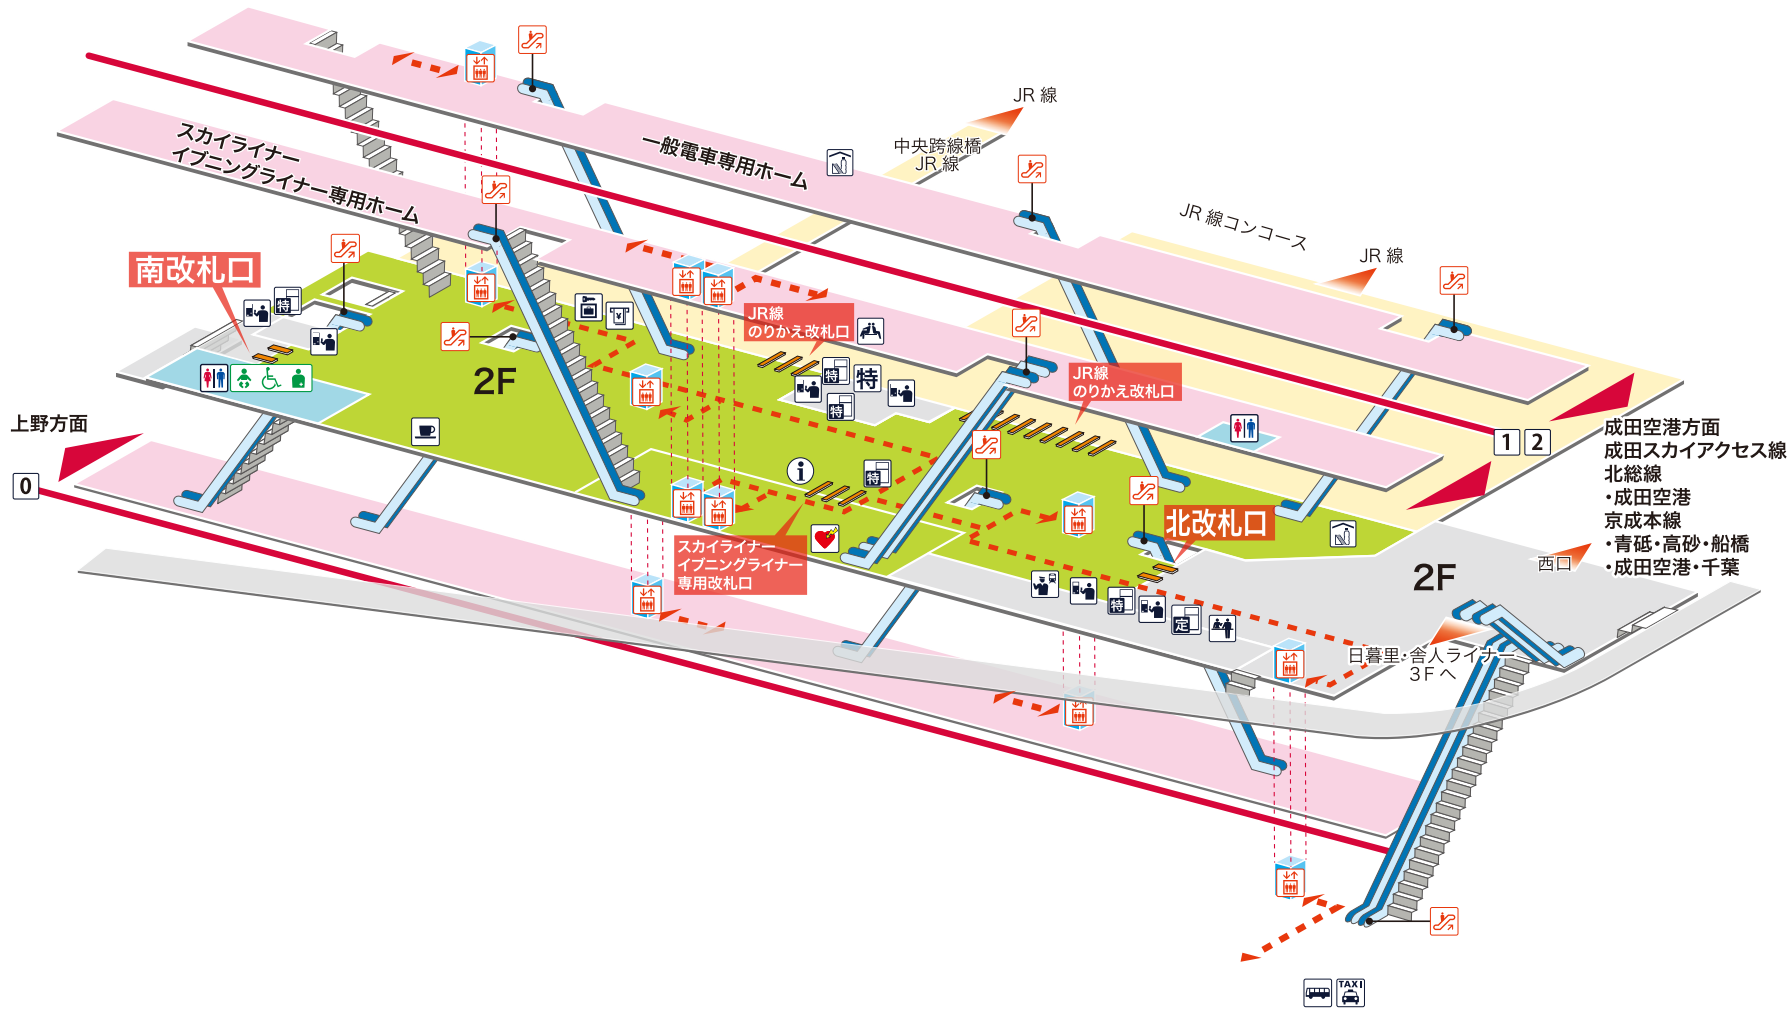

- 0 上野方面
- 1 スカイライナー・イブニングライナー専用ホーム
- 2 成田空港方面 成田スカイアクセス線/北総線 成田空港
京成本線/青砥 高砂 船橋 成田空港 千葉

凡例

- 駅事務室
- きっぷうりば/精算所
- 定期券発売所
- 特急券うりば
- 定期券券売機
- 特急券券売機
- エレベーター
- エスカレーター
- 階段昇降機
- スロープ
- トイレ
- ベビーシート
- 車いす対応トイレ
- オストメイト
- 店舗/売店
- コンビニエンスストア
- 待合室
- 忘れ物取扱所
- 喫茶・軽食
- AED (自動体外式除細動器)
- ATM
- コインロッカー
- バスのりば
- タクシーのりば
- 案内所
- インフォメーション

- ホーム内
- 改札内
- 改札外
- バリアフリールート