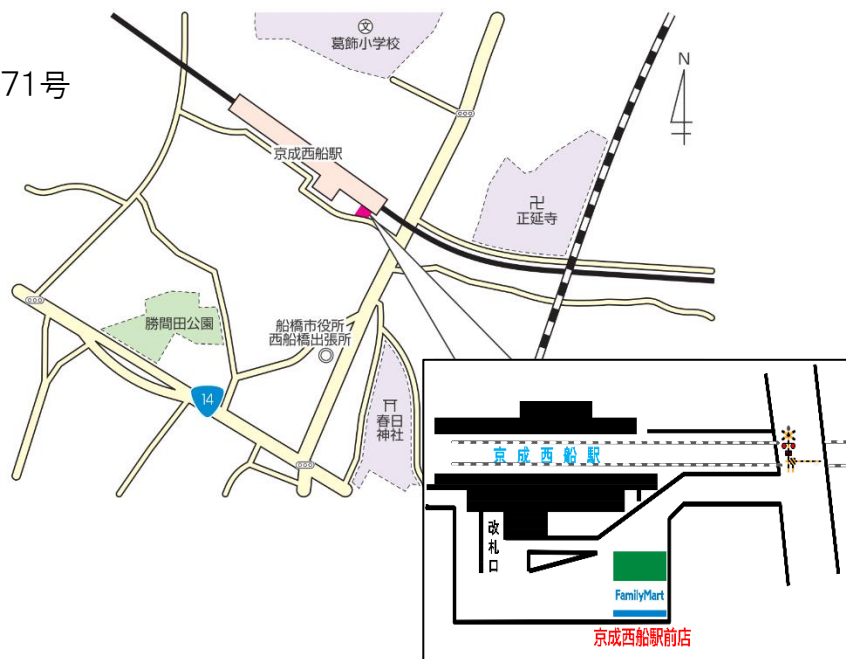

2021年 4月2日
株式会社コミュニティ京成

駅前に新店舗を出店！

ファミリーマート京成西船駅前店 オープン

4月6日(火)午前7時開店

京成グループの コミュニティー京成(本社:千葉県八千代市、社長:平 敏久)では、4月6日(火)に、京成本線の京成西船駅前(千葉県船橋市)にファミリーマート京成西船駅前店をオープンいたします。

コミュニティ京成では、これまでも京成線・北総線等の駅ナカ・駅前を中心にファミリーマート(有人店舗53店舗・自動販売機店舗4店舗)を出店しており、この度のファミリーマート京成西船駅前店は、有人店舗として54店舗目の開店となります。

引き続き、通勤・通学で駅をご利用されるお客様、さらに周辺にお住まい皆様のニーズにあった商品とサービスを提供し、地域で愛される店舗を目指してまいります。

ファミリーマート京成西船駅前店の概要は、次項のとおりです。

「ファミリーマート京成西船駅前店」店舗について

1. 営業開始日時

2021年4月6日(火)午前7時より

2. 店舗住所

千葉県船橋市西船4丁目15番71号

3. 電話番号

047-437-5652

4. 営業時間

6時～23時（年中無休）

5. 店舗面積

約90.84㎡(27.47坪)

6. 新型コロナウイルス感染対応について

安心してファミリーマートをご利用いただくための新型コロナウイルスに関する取り組みは、以下のURLでご覧いただけます。

【URL】

https://www.family.co.jp/info/info_2020/info_2004.html

【QRコード】

7. その他

オープンを記念し、4月6日(火)から4月8日(木)までの3日間、おむすび・お弁当・サンドイッチ等の特別セールを実施いたします。

以上