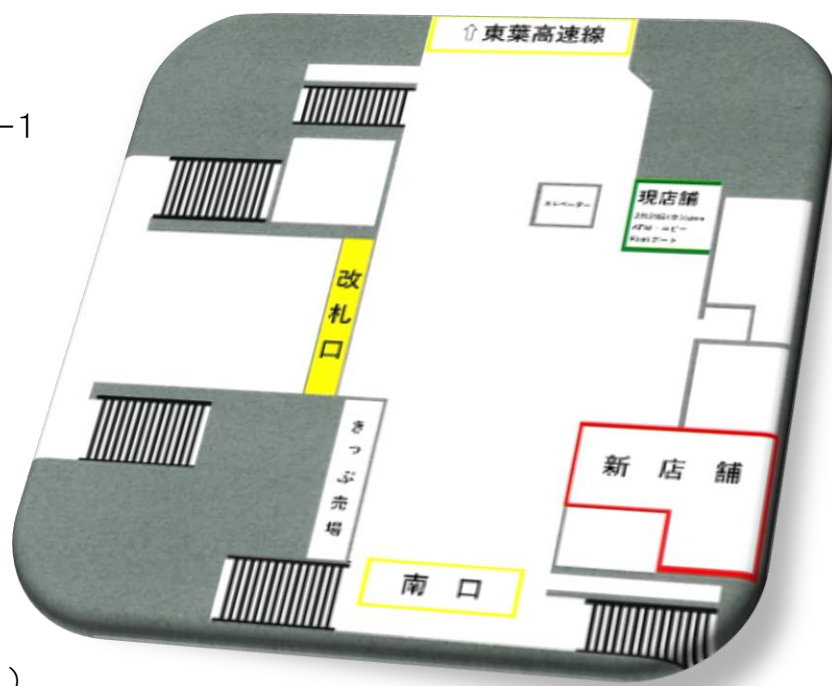

### 4. 営業時間

6時～23時 (年中無休)

### 5. 店舗面積

約65.6㎡

(サービスエリア:約20.17㎡)