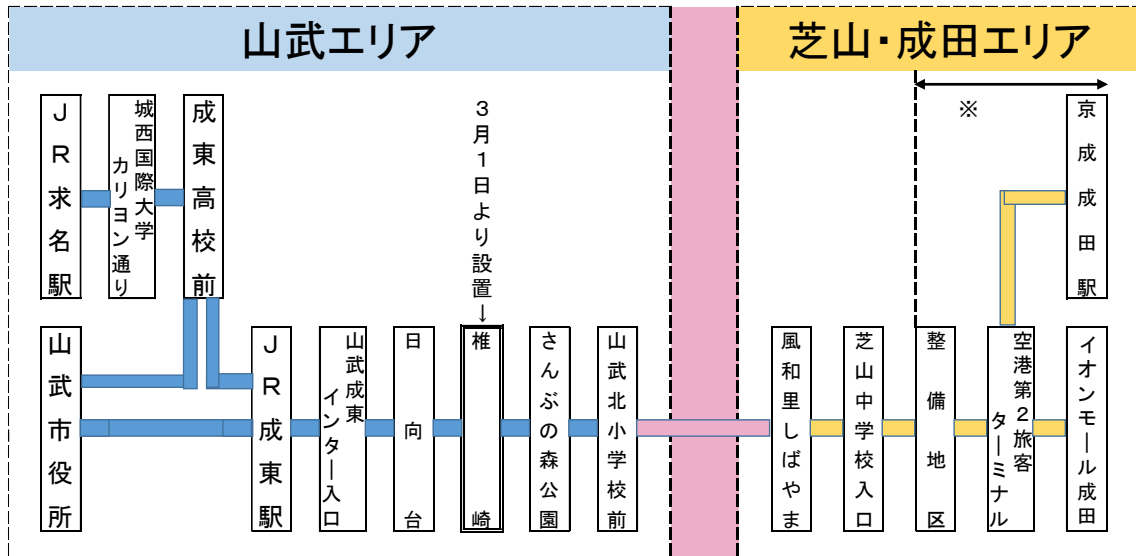

2020年 3月27日
ちばフラワーバス株式会社

山武市～成田地区を結ぶ快速バス

「さんむウイングライナー」でダイヤ改正を実施

4月1日(水)より京成成田駅着・発便を増加します

京成グループのちばフラワーバス(本社:千葉県山武市・社長:大庭 耕一)では、4月1日(水)より、山武市と成田地区を結ぶ快速バス「さんむウイングライナー」において、ダイヤ改正を実施します。

山武市では若者の移住定住を推進しており、「さんむウイングライナー」はその取り組みの一環として、2018年10月13日から2021年3月末までのおよそ2年半にわたって実証実験運行をしているバス路線です。

今回のダイヤ改正では、山武市内から成田市内外へ通勤・通学される方もご利用頂けるようにする事を目的として、新たに朝の2便、平日夕方の1便を京成成田駅着・発にします。

「さんむウイングライナー」で運行しているバス車両

「さんむウイングライナー」のダイヤ改正の概要は次頁の通りです。

「さんむウイングライナー」のダイヤ改正について

(1) 運行期間

2021年3月末まで

(2) 運行ルート・運賃

山武市内相互間乗車				
	大人	学生	子ども	障がい
現金	200	200	100	100
I C				

山武⇄芝山・成田乗車				
	大人	学生	子ども	障がい
現金	500	300	250	250
I C				
定期券	1か月	22,500	10,800	15,750
	3か月	64,130	30,780	44,890

芝山町⇄成田市内相互間乗車				
	大人	学生	子ども	障がい
現金	300	300	150	150
I C	270	270	135	135

※整備地区～イオンモール・京成成田駅間の相互乗車はできません。