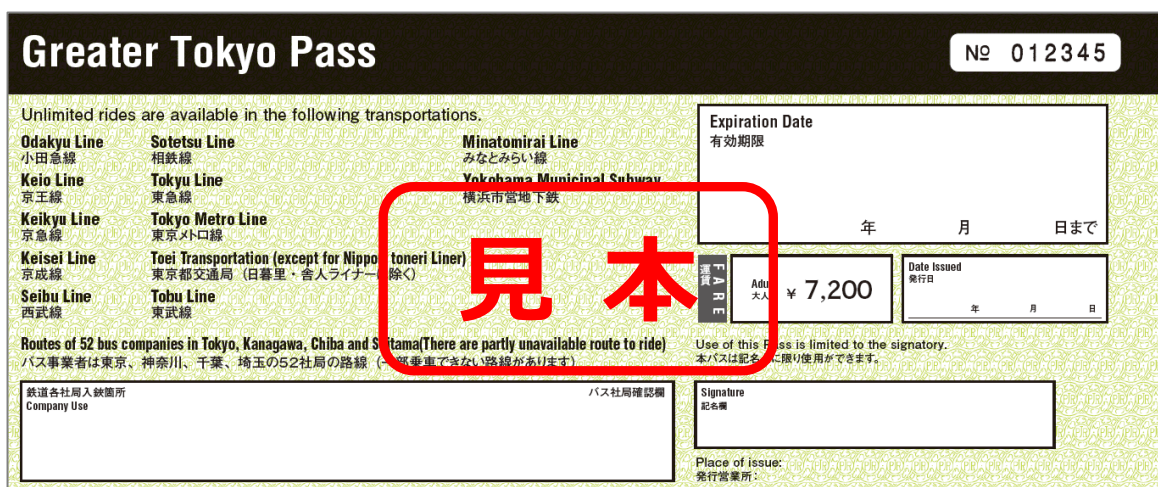

訪日外国人向け企画乗車券「Greater Tokyo Pass」がさらにお得に！
乗り放題有効期間を5日間に延長する
「秋のもみじキャンペーン」を実施します！
2019年10月16日（水）～ 11月30日（土）

関東の鉄道およびバス事業者62社局が加盟する Greater Tokyo Pass 協議会では、利用可能エリアの鉄道・軌道線と一般バス路線が3日間乗り放題になる訪日外国人旅行者向けの企画乗車券「Greater Tokyo Pass」を期間限定で有効期間を5日間に延長する「秋のもみじキャンペーン」を実施します。

これは、秋の紅葉シーズンには多くの外国人のお客様が訪日されることから、「Greater Tokyo Pass」の有効期間を延長することで、魅力たっぷりの関東エリアの観光地等をより多く訪れて頂き、日本の魅力やおもてなしを体験して頂くことを目的としたものです。

「秋のもみじキャンペーン」実施期間中の10月16日（水）から11月30日（土）までに購入した「Greater Tokyo Pass」は発売価格は据え置きのまま、有効期間を3日間から5日間へ延長します。（株式会社ジャパンホリデー旅行取り扱い分については、トラベルカウンターにて同期間中に引き換えた場合に限りです）

Greater Tokyo Pass 協議会では、今後も訪日外国人のお客様に関東エリアでのご旅行をより快適にお楽しみいただけるよう努めます。

本件の概要は下記のとおりです。

《券面イメージ》

Greater Tokyo Pass「秋のもみじキャンペーン」について

1. キャンペーン名称

Greater Tokyo Pass「秋のもみじキャンペーン」

2. 実施期間

2019年10月16日（水）～11月30日（土）